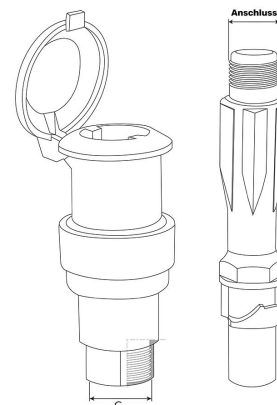

Wassersteckdose

BW5091

Alle Maßangaben in Millimeter, Gewichtsangaben in Gramm. Für die fotografische Darstellung verwenden wir eine Artikelgröße sowie Studiolicht. Die Abbildungen, technischen Daten, Maße und Ausführungen sind unverbindlich. Wir behalten uns jederzeit Änderung ohne Ankündigung vor. Die Nutzmaße sind definiert bzw. verstärkt dargestellt bzw. ergeben sich aus der Artikelbezeichnung. Weitere Maße dienen ausschließlich der Darstellungsunterstützung. Bei Zweckentfremdung bitten wir dies zu beachten.

Artikel-Nr.	Variante	G	Anschluss	Preis
BW5091.0AG.025	3/4" Aussengewinde inkl. Schlüssel	3/4" (26,44mm)	3/4" (26,44mm)	2,54 €*
BW5091.0AG.032	1" Aussengewinde inkl. Schlüssel	1" (33,25mm)	1" (33,25mm)	3,62 €*
BW5091.0IG.025	3/4" Innengewinde incl. Schlüssel	3/4" (26,44mm)	3/4" (26,44mm)	2,95 €*
BW5091.0IG.032	1" Innengewinde inkl. Schlüssel	1" (33,25mm)	1" (33,25mm)	4,02 €*