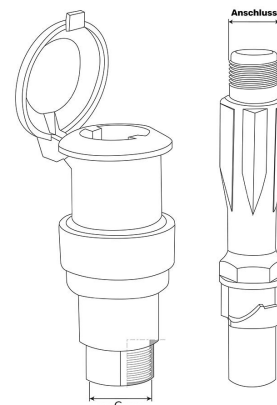

Wassersteckdose

BW0010

Alle Maßangaben in Millimeter, Gewichtsangaben in Gramm. Für die fotografische Darstellung verwenden wir eine Artikelgröße sowie Studiolicht. Die Abbildungen, technischen Daten, Maße und Ausführungen sind unverbindlich. Sie gelten nicht als zugesicherte Eigenschaften oder als Beschaffenheits- oder Haltbarkeitsgarantien. Wir behalten uns jederzeit Änderung ohne Ankündigung vor. Die Nutzmaße sind definiert bzw. verstärkt dargestellt bzw. ergeben sich aus der Artikelbezeichnung. Weitere Maße dienen ausschließlich der Darstellungsunterstützung. Bei Zweckentfremdung bitten wir dies zu beachten.

Artikel-Nr.	Variante	G	Anschluss	Preis
BW0010.0AG.025	3/4" Aussengewinde inkl. Schlüssel	3/4" (26,44mm)	3/4" (26,44mm)	3,52 €*
BW0010.0AG.032	1" Aussengewinde inkl. Schlüssel	1" (33,25mm)	1" (33,25mm)	5,02 €*
BW0010.0IG.025	3/4" Innengewinde incl. Schlüssel	3/4" (26,44mm)	3/4" (26,44mm)	5,73 €*
BW0010.0IG.032	1" Innengewinde inkl. Schlüssel	1" (33,25mm)	1" (33,25mm)	7,26 €*