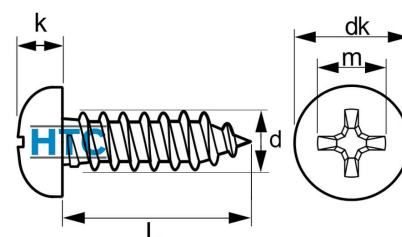

Linsenkopf Blechschraube DIN 7981 Form C mit Spitze Kreuzschlitz PH Stahl verzinkt

VZ7981.C

Alle Maßangaben in Millimeter, Gewichtsangaben in Gramm. Für die fotografische Darstellung verwenden wir eine Artikelgröße sowie Studiolicht. Die Abbildungen, technischen Daten, Maße und Ausführungen sind unverbindlich. Sie gelten nicht als zugesicherte Eigenschaften oder als Beschaffenheits- oder Haltbarkeitsgarantien. Wir behalten uns jederzeit Änderung ohne Ankündigung vor. Die Nutzmaße sind definiert bzw. verstärkt dargestellt bzw. ergeben sich aus der Artikelbezeichnung. Weitere Maße dienen ausschließlich der Darstellungsunterstützung. Bei Zweckentfremdung bitten wir dies zu beachten.