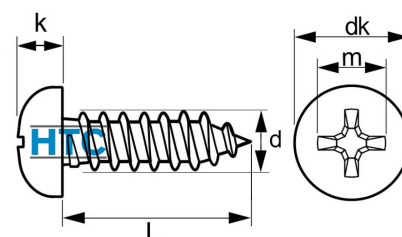

## Linsenkopf Blechschraube DIN 7981 Form C mit Spitze Kreuzschlitz PH Stahl verzinkt

### VZ7981.C

Alle Maßangaben in Millimeter, Gewichtsangaben in Gramm. Für die fotografische Darstellung verwenden wir eine Artikelgröße sowie Studiolicht. Die Abbildungen, technischen Daten, Maße und Ausführungen sind unverbindlich. Sie gelten nicht als zugesicherte Eigenschaften oder als Beschaffenheits- oder Haltbarkeitsgarantien. Wir behalten uns jederzeit Änderung ohne Ankündigung vor. Die Nutzmaße sind definiert bzw. verstärkt dargestellt bzw. ergeben sich aus der Artikelbezeichnung. Weitere Maße dienen ausschließlich der Darstellungsunterstützung. Bei Zweckentfremdung bitten wir dies zu beachten.