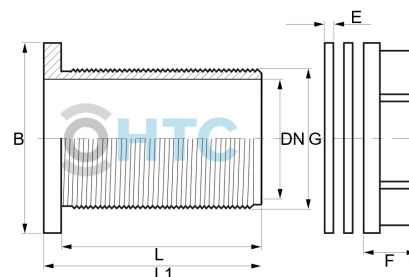

Messing Tankconnector Tankdurchführung runder Einlaß, Aussengewinde

MF0822

Alle Maßangaben in Millimeter, Gewichtsangaben in Gramm. Für die fotografische Darstellung verwenden wir eine Artikelgröße sowie Studiolicht. Die Abbildungen, technischen Daten, Maße und Ausführungen sind unverbindlich. Sie gelten nicht als zugesicherte Eigenschaften oder als Beschaffenheits- oder Haltbarkeitsgarantien. Wir behalten uns jederzeit Änderung ohne Ankündigung vor. Die Nutzmaße sind definiert bzw. verstärkt dargestellt bzw. ergeben sich aus der Artikelbezeichnung. Weitere Maße dienen ausschließlich der Darstellungsunterstützung. Bei Zweckentfremdung bitten wir dies zu beachten.

| Artikel-Nr. | Variante | B | DN | E | F | G | L | L1 | Preis |
|----------------|----------|-----------|------|-----|-----|-------------------------|------|------|----------------------|
| MF0822.000.016 | 3/8" | 23/24,5 | 12 | 2,5 | 5,5 | 3/8" (16,66mm) | 32,5 | 36 | 2,32 €* 2,32 €* |
| MF0822.000.020 | 1/2" | 32,5 | 15,5 | 4,5 | 8 | 1/2" (20,96mm) | 46 | 50 | 3,59 €* 3,59 €* |
| MF0822.000.025 | 3/4" | 37/38,5 | 21 | 3,5 | 9 | 3/4" (26,44mm) | 47 | 50,5 | 5,18 €* 5,18 €* |
| MF0822.000.032 | 1" | 43,5/46,5 | 27 | 4 | 9 | 1" (33,25mm) | 46,5 | 50 | 6,34 €* 6,34 €* |
| MF0822.000.040 | 1 1/4" | 52/58 | 35 | 4 | 10 | 1 1/4" (41,91mm) | 50 | 54 | 9,93 €* 9,93 €* |
| MF0822.000.050 | 1 1/2" | 63/65 | 41 | 4 | 10 | 1 1/2" (47,81mm) | 58 | 61,5 | 14,42 €* 14,42 €* |
| MF0822.000.063 | 2" | 73/89 | 52 | 4,5 | 12 | 2" (59,61mm) | 58 | 62 | 19,78 €* 19,78 €* |