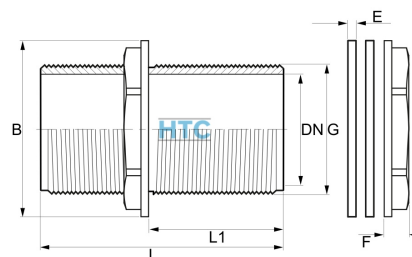

## Messing Tankconnector Tankdurchführung beidseitig Aussengewinde

**MF0824**

Alle Maßangaben in Millimeter, Gewichtsangaben in Gramm. Für die fotografische Darstellung verwenden wir eine Artikelgröße sowie Studiolicht. Die Abbildungen, technischen Daten, Maße und Ausführungen sind unverbindlich. Sie gelten nicht als zugesicherte Eigenschaften oder als Beschaffenheits- oder Haltbarkeitsgarantien. Wir behalten uns jederzeit Änderung ohne Ankündigung vor. Die Nutzmaße sind definiert bzw. verstärkt dargestellt bzw. ergeben sich aus der Artikelbezeichnung. Weitere Maße dienen ausschließlich der Darstellungsunterstützung. Bei Zweckentfremdung bitten wir dies zu beachten.

Artikel-Nr.	Variante	B	DN	E	F	G	L	L1	Preis
MF0824.000.016	3/8"	24/24,5	11	2,5	5,7	<b>3/8" (16,66mm)</b>	35	18,5	2,62 €* <sup>*</sup>
MF0824.000.020	1/2"	31/31,5	15,5	5	8	<b>1/2" (20,96mm)</b>	50	27,5	4,85 €* <sup>*</sup>
MF0824.000.025	3/4"	38/39	21	3,5	8,5	<b>3/4" (26,44mm)</b>	70	37,5	5,90 €* <sup>*</sup>
MF0824.000.032	1"	43/46,5	28	4,5	9,5	<b>1" (33,25mm)</b>	64	35	7,21 €* <sup>*</sup>
MF0824.000.040	1 1/4"	51/58	36	4	10	<b>1 1/4" (41,91mm)</b>	72,5	37	11,30 €* <sup>*</sup>
MF0824.000.050	1 1/2"	58/64	40	4	10	<b>1 1/2" (47,81mm)</b>	71	38	16,27 €* <sup>*</sup>
MF0824.000.063	2"	73,5/88	52	5	11,5	<b>2" (59,61mm)</b>	73,5	37	21,66 €* <sup>*</sup>