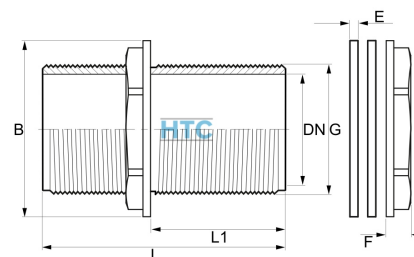

Messing Tankconnector Tankdurchführung beidseitig Aussengewinde

MF0824

Alle Maßangaben in Millimeter, Gewichtsangaben in Gramm. Für die fotografische Darstellung verwenden wir eine Artikelgröße sowie Studiolicht. Die Abbildungen, technischen Daten, Maße und Ausführungen sind unverbindlich. Wir behalten uns jederzeit Änderung ohne Ankündigung vor. Die Nutzmaße sind definiert bzw. verstärkt dargestellt bzw. ergeben sich aus der Artikelbezeichnung. Weitere Maße dienen ausschließlich der Darstellungsunterstützung. Bei Zweckentfremdung bitten wir dies zu beachten.

| Artikel-Nr. | Variante | B | DN | E | F | G | L | L1 | Preis |
|----------------|----------|---------|------|-----|------|-------------------------|------|------|-----------------------|
| MF0824.000.016 | 3/8" | 24/24,5 | 11 | 2,5 | 5,7 | 3/8" (16,66mm) | 35 | 18,5 | 2,62 €* [*] |
| MF0824.000.020 | 1/2" | 31/31,5 | 15,5 | 5 | 8 | 1/2" (20,96mm) | 50 | 27,5 | 4,85 €* [*] |
| MF0824.000.025 | 3/4" | 35 | 21 | 2 | 9 | 3/4" (26,44mm) | 70 | 37,5 | 5,68 €* [*] |
| MF0824.000.032 | 1" | 44,5 | 26 | 2,5 | 9 | 1" (33,25mm) | 64 | 34,5 | 7,69 €* [*] |
| MF0824.000.040 | 1 1/4" | 51/58 | 36 | 4 | 10 | 1 1/4" (41,91mm) | 72,5 | 37 | 11,30 €* [*] |
| MF0824.000.050 | 1 1/2" | 58/64 | 40 | 4 | 10 | 1 1/2" (47,81mm) | 71 | 38 | 16,74 €* [*] |
| MF0824.000.063 | 2" | 73,5/88 | 52 | 5 | 11,5 | 2" (59,61mm) | 73,5 | 37 | 23,74 €* [*] |