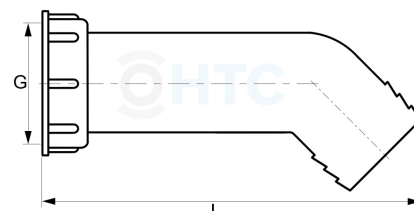

## IBC Container Auslauftülle 2-teilig

**IB0011**

Alle Maßangaben in Millimeter, Gewichtsangaben in Gramm. Für die fotografische Darstellung verwenden wir eine Artikelgröße sowie Studioliicht. Die Abbildungen, technischen Daten, Maße und Ausführungen sind unverbindlich. Sie gelten nicht als zugesicherte Eigenschaften oder als Beschaffenheits- oder Haltbarkeitsgarantien. Wir behalten uns jederzeit Änderung ohne Ankündigung vor. Die Nutzmaße sind definiert bzw. verstärkt dargestellt bzw. ergeben sich aus der Artikelbezeichnung. Weitere Maße dienen ausschließlich der Darstellungsunterstützung. Bei Zweckentfremdung bitten wir dies zu beachten.

Artikel-Nr.	Variante	G	L	Preis
IB0011.S60.001	S60*6 x Auslauftülle	<b>S60*6</b>	ca. 160, Tülle 45°	1,82 €* 1,97 €
IB0011.S60.002	S60*6 x Auslauftülle extra lang	<b>S60*6</b>	ca. 250, Tülle 90°	6,11 €* 6,47 €