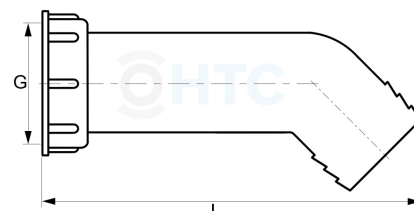

IBC Container Auslauftülle 2-teilig

IB0011

Alle Maßangaben in Millimeter, Gewichtsangaben in Gramm. Für die fotografische Darstellung verwenden wir eine Artikelgröße sowie Studiolicht. Die Abbildungen, technischen Daten, Maße und Ausführungen sind unverbindlich. Sie gelten nicht als zugesicherte Eigenschaften oder als Beschaffenheits- oder Haltbarkeitsgarantien. Wir behalten uns jederzeit Änderung ohne Ankündigung vor. Die Nutzmaße sind definiert bzw. verstärkt dargestellt bzw. ergeben sich aus der Artikelbezeichnung. Weitere Maße dienen ausschließlich der Darstellungsunterstützung. Bei Zweckentfremdung bitten wir dies zu beachten.

Artikel-Nr.	Variante	G	L	Preis
IB0011.S60.001	S60*6 x Auslauftülle	S60*6	ca. 160, Tülle 45°	1,82 €* 6,11 €*
IB0011.S60.002	S60*6 x Auslauftülle extra lang	S60*6	ca. 250, Tülle 90°	6,11 €*

* alle Preise netto exkl. gesetzliche MwSt.