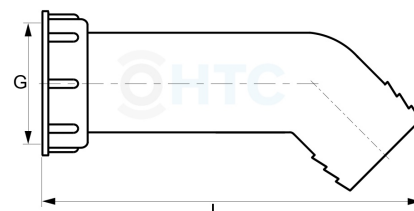

IBC Container Auslauftülle 2-teilig, verschiedene

IB0011

Alle Maßangaben in Millimeter, Gewichtsangaben in Gramm. Für die fotografische Darstellung verwenden wir eine Artikelgröße sowie Studiolicht. Die Abbildungen, technischen Daten, Maße und Ausführungen sind unverbindlich. Wir behalten uns jederzeit Änderung ohne Ankündigung vor. Die Nutzmaße sind definiert bzw. verstärkt dargestellt bzw. ergeben sich aus der Artikelbezeichnung. Weitere Maße dienen ausschließlich der Darstellungsunterstützung. Bei Zweckentfremdung bitten wir dies zu beachten.

Artikel-Nr.	Variante	G	L	Preis
IB0011.S60.001	S60*6 x Auslauftülle 45°	S60*6	ca. 160mm, Tülle 45°	1,65 €* [†]
IB0011.S60.003	S60*6 x Auslauftülle 90°	S60*6	ca. 150, Tülle 90°	1,65 €* [†]
IB0011.S60.004	S60*6 x Auslauftülle 90°	S60*6	ca. 150, Tülle 90°	1,65 €* [†]
IB0011.S60.002	S60*6 x Auslauftülle extra lang	S60*6	ca. 250mm, Tülle 90°	5,83 €* [†]
IB0011.063.002	2" x Auslauftülle	G 2" (59,61mm)	ca. 250mm, Tülle 90°	4,73 €* [†]