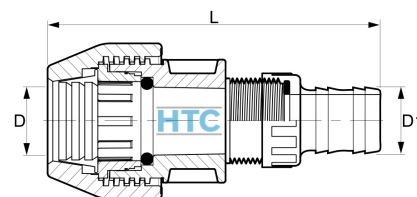

PoolFlex Klemmkuplung für Klebeschlauch Klemme x Schlauchtülle

PZ0108

Alle Maßangaben in Millimeter, Gewichtsangaben in Gramm. Für die fotografische Darstellung verwenden wir eine Artikelgröße sowie Studiolicht. Die Abbildungen, technischen Daten, Maße und Ausführungen sind unverbindlich. Sie gelten nicht als zugesicherte Eigenschaften oder als Beschaffenheits- oder Haltbarkeitsgarantien. Wir behalten uns jederzeit Änderung ohne Ankündigung vor. Die Nutzmaße sind definiert bzw. verstärkt dargestellt bzw. ergeben sich aus der Artikelbezeichnung. Weitere Maße dienen ausschließlich der Darstellungsunterstützung. Bei Zweckentfremdung bitten wir dies zu beachten.

Artikel-Nr.	Variante	D	D1	L	Schlauch Innen-Ø	Rohr A-Ø	Preis
PZ0108.020.013	20 x 13mm	20	13	125	13	20	1,83 €*
PZ0108.020.016	20 x 16mm	20	16	130	16	20	1,85 €*
PZ0108.020.020	20 x 20mm	20	20	131	20	20	1,90 €*
PZ0108.025.020	25 x 20mm	25	20	139	20	25	2,35 €*
PZ0108.025.025	25 x 25mm	25	25	145	25	25	2,40 €*
PZ0108.032.020	32 x 20mm	32	20	147	20	32	2,57 €*
PZ0108.032.025	32 x 25mm	32	25	153	25	32	2,62 €*
PZ0108.032.032	32 x 32mm	32	32	155	32	32	3,33 €*
PZ0108.050.038	50 x 38mm	50	38	193	38	50	6,65 €*
PZ0108.050.040	50 x 40mm	50	40	193	40	50	6,65 €*
PZ0108.050.050	50 x 50mm	50	50	201	50	50	7,95 €*