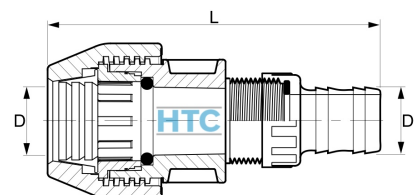

## HTC® PP Klemmkupplung für PE-Rohr & Klebeschlauch Klemme x Schlauchtülle

**PZ0110**

Alle Maßangaben in Millimeter, Gewichtsangaben in Gramm. Für die fotografische Darstellung verwenden wir eine Artikelgröße sowie Studioliicht. Die Abbildungen, technischen Daten, Maße und Ausführungen sind unverbindlich. Wir behalten uns jederzeit Änderung ohne Ankündigung vor. Die Nutzmaße sind definiert bzw. verstärkt dargestellt bzw. ergeben sich aus der Artikelbezeichnung. Weitere Maße dienen ausschließlich der Darstellungsunterstützung. Bei Zweckentfremdung bitten wir dies zu beachten.

Artikel-Nr.	Variante	D	D1	L	Schlauch Innen-Ø	Rohr A-Ø	Preis
PZ0110.025.013	25 x 13mm	<b>25</b>	<b>13</b>	125	13 (1/2" Schlauch)	25	1,91 €*
PZ0110.025.019	25 x 19mm	<b>25</b>	<b>19</b>	135	19 (3/4" Schlauch)	25	1,95 €*
PZ0110.025.020	25 x 20mm	<b>25</b>	<b>20</b>	139	20	25	2,95 €*
PZ0110.025.025	25 x 25mm	<b>25</b>	<b>25</b>	145	25 (1" Schlauch)	25	2,36 €*
PZ0110.032.019	32 x 19mm	<b>32</b>	<b>19</b>	146	19 (3/4" Schlauch)	32	2,55 €*
PZ0110.032.020	32 x 20mm	<b>32</b>	<b>20</b>	146,5	20	32	2,84 €*
PZ0110.032.025	32 x 25mm	<b>32</b>	<b>25</b>	151	25 (1" Schlauch)	32	2,97 €*
PZ0110.032.032	32 x 32mm	<b>32</b>	<b>32</b>	150	32 (1 1/4" Schlauch)	32	3,23 €*
PZ0110.050.038	50 x 38mm	<b>50</b>	<b>38</b>	193	38	50	5,67 €*
PZ0110.050.040	50 x 40mm	<b>50</b>	<b>40</b>	193	40	50	5,79 €*
PZ0110.050.050	50 x 50mm	<b>50</b>	<b>50</b>	201	50	50	7,02 €*