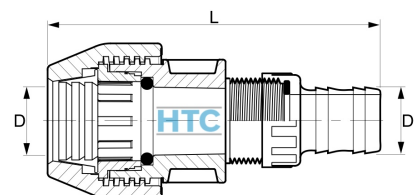

HTC® PP Klemmkupplung für PE-Rohr & Klebeschlauch Klemme x Schlauchtülle

PZ0110

Alle Maßangaben in Millimeter, Gewichtsangaben in Gramm. Für die fotografische Darstellung verwenden wir eine Artikelgröße sowie Studioliicht. Die Abbildungen, technischen Daten, Maße und Ausführungen sind unverbindlich. Wir behalten uns jederzeit Änderung ohne Ankündigung vor. Die Nutzmaße sind definiert bzw. verstärkt dargestellt bzw. ergeben sich aus der Artikelbezeichnung. Weitere Maße dienen ausschließlich der Darstellungsunterstützung. Bei Zweckentfremdung bitten wir dies zu beachten.

Artikel-Nr.	Variante	D	D1	L	Schlauch Innen-Ø	Rohr A-Ø	Preis
PZ0110.025.013	25 x 13mm	25	13	125	13 (1/2" Schlauch)	25	1,91 €*
PZ0110.025.016	25 x 16mm	25	16	131	16 (5/8" Schlauch)	25	1,95 €*
PZ0110.025.019	25 x 19mm	25	19	135	19 (3/4" Schlauch)	25	1,95 €*
PZ0110.025.020	25 x 20mm	25	20	139	20	25	2,95 €*
PZ0110.025.025	25 x 25mm	25	25	145	25 (1" Schlauch)	25	2,36 €*
PZ0110.032.019	32 x 19mm	32	19	146	19 (3/4" Schlauch)	32	2,55 €*
PZ0110.032.020	32 x 20mm	32	20	146,5	20	32	2,84 €*
PZ0110.032.025	32 x 25mm	32	25	151	25 (1" Schlauch)	32	2,97 €*
PZ0110.032.032	32 x 32mm	32	32	150	32 (1 1/4" Schlauch)	32	3,23 €*
PZ0110.050.038	50 x 38mm	50	38	193	38	50	5,67 €*
PZ0110.050.040	50 x 40mm	50	40	193	40	50	5,79 €*
PZ0110.050.050	50 x 50mm	50	50	201	50	50	7,02 €*