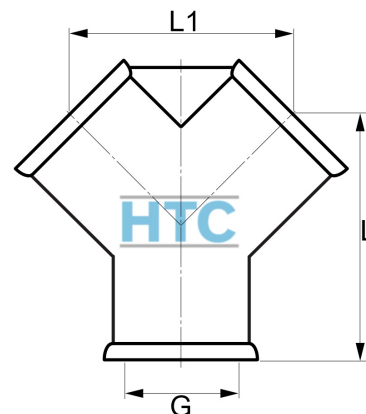

Messing Y-Stück 3fach Innengewinde

MF0508

Alle Maßangaben in Millimeter, Gewichtsangaben in Gramm. Für die fotografische Darstellung verwenden wir eine Artikelgröße sowie Studiolicht. Die Abbildungen, technischen Daten, Maße und Ausführungen sind unverbindlich. Wir behalten uns jederzeit Änderung ohne Ankündigung vor. Die Nutzmaße sind definiert bzw. verstärkt dargestellt bzw. ergeben sich aus der Artikelbezeichnung. Weitere Maße dienen ausschließlich der Darstellungsunterstützung. Bei Zweckentfremdung bitten wir dies zu beachten.

Artikel-Nr.	Variante	G	L	L1	Preis
MF0508.000.016	3/8"	3/8" (16,66mm)	37	32	4,60 €* 4,60 €
MF0508.000.020	1/2"	1/2" (20,96mm)	40	34	5,35 €* 5,35 €

* alle Preise netto exkl. gesetzliche MwSt.

HT CONNECT GmbH & Co. KG - Norisstraße 4 - 91257 Pegnitz - Tel.: 09241/9109100 - Mail: info@ht-connect.de