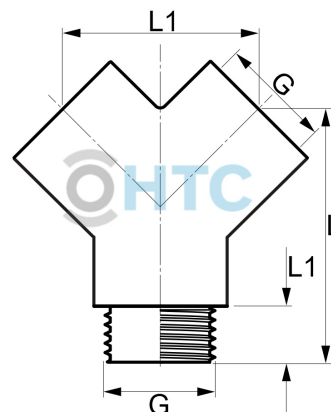

Messing Y-Stück 2fach Innen- x Aussengewinde

MFB508

Alle Maßangaben in Millimeter, Gewichtsangaben in Gramm. Für die fotografische Darstellung verwenden wir eine Artikelgröße sowie Studiolicht. Die Abbildungen, technischen Daten, Maße und Ausführungen sind unverbindlich. Wir behalten uns jederzeit Änderung ohne Ankündigung vor. Die Nutzmaße sind definiert bzw. verstärkt dargestellt bzw. ergeben sich aus der Artikelbezeichnung. Weitere Maße dienen ausschließlich der Darstellungsunterstützung. Bei Zweckentfremdung bitten wir dies zu beachten.

Artikel-Nr.	Variante	G	L	L1	Preis
MFB508.020.020	1/2"	1/2" (20,96mm)	44	34	4,18 €*

* alle Preise netto exkl. gesetzliche MwSt.