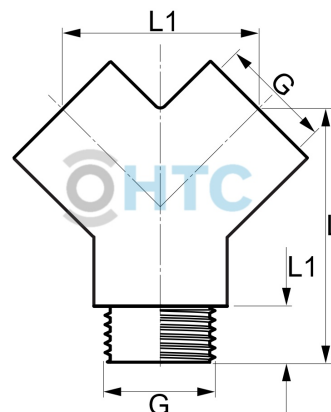

Messing Y-Stück 2fach Innen- x Aussengewinde

MFB508

Alle Maßangaben in Millimeter, Gewichtsangaben in Gramm. Für die fotografische Darstellung verwenden wir eine Artikelgröße sowie Studiolicht. Die Abbildungen, technischen Daten, Maße und Ausführungen sind unverbindlich. Sie gelten nicht als zugesicherte Eigenschaften oder als Beschaffenheits- oder Haltbarkeitsgarantien. Wir behalten uns jederzeit Änderung ohne Ankündigung vor. Die Nutzmaße sind definiert bzw. verstärkt dargestellt bzw. ergeben sich aus der Artikelbezeichnung. Weitere Maße dienen ausschließlich der Darstellungsunterstützung. Bei Zweckentfremdung bitten wir dies zu beachten.

Artikel-Nr.	Variante	G	L	L1	Preis
MFB508.020.020	1/2"	1/2" (20,96mm)	44	34	4,18 €*

* alle Preise netto exkl. gesetzliche MwSt.

HT CONNECT GmbH & Co. KG - Norisstraße 4 - 91257 Pegnitz - Tel.: 09241/9109100 - Mail: info@ht-connect.de