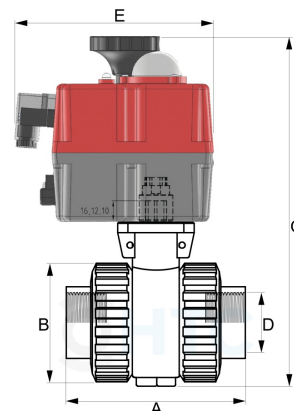

PVC-U 2Wege Kugelhahn FPM mit elektrischem Stellantrieb - 2fach Innengewinde

AK0561

Alle Maßangaben in Millimeter, Gewichtsangaben in Gramm. Für die fotografische Darstellung verwenden wir eine Artikelgröße sowie Studioliicht. Die Abbildungen, technischen Daten, Maße und Ausführungen sind unverbindlich. Sie gelten nicht als zugesicherte Eigenschaften oder als Beschaffenheits- oder Haltbarkeitsgarantien. Wir behalten uns jederzeit Änderung ohne Ankündigung vor. Die Nutzmaße sind definiert bzw. verstärkt dargestellt bzw. ergeben sich aus der Artikelbezeichnung. Weitere Maße dienen ausschließlich der Darstellungsunterstützung. Bei Zweckentfremdung bitten wir dies zu beachten.

Artikel-Nr.	Variante	A	B	C	D	E	Stellantrieb Typ	Spannung	Preis
AK0561.S20.020	1/2"	86	55	227	1/2" (20,96mm)	177	J+J S20, 20 Nm	24 - 240 AC/DC	355,71 €*
AK0561.S20.025	3/4"	99	62	232	3/4" (26,44mm)	177	J+J S20, 20 Nm	24 - 240 AC/DC	356,71 €*
AK0561.S20.032	1"	122	72	243	1" (33,25mm)	177	J+J S20, 20 Nm	24 - 240 AC/DC	365,57 €*
AK0561.S20.040	1 1/4"	131	88	265	1 1/4" (41,91mm)	177	J+J S20, 20 Nm	24 - 240 AC/DC	366,59 €*
AK0561.S20.050	1 1/2"	155	103	282	1 1/2" (47,81mm)	177	J+J S20, 20 Nm	24 - 240 AC/DC	376,42 €*
AK0561.S20.063	2"	180	120	390	2" (59,61mm)	177	J+J S20, 20 Nm	24 - 240 AC/DC	389,58 €*
AK0561.S35.075	2 1/2"	202	150	401	2 1/2" (75,18mm)	177	J+J S35, 35 Nm	24 - 240 AC/DC	506,51 €*
AK0561.S55.090	3"	232	181	450	3" (87,88mm)	177	J+J S55, 55 Nm	24 - 240 AC/DC	677,07 €*