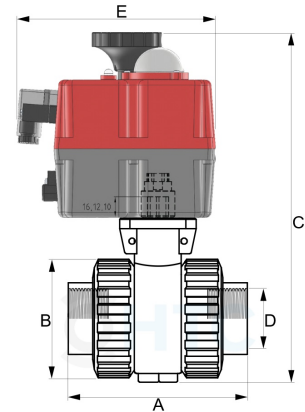

PVC-U 2Wege Kugelhahn FPM mit elektrischem Stellantrieb - 2fach Innengewinde

AK0561

Alle Maßangaben in Millimeter, Gewichtsangaben in Gramm. Für die fotografische Darstellung verwenden wir eine Artikelgröße sowie Studioliicht. Die Abbildungen, technischen Daten, Maße und Ausführungen sind unverbindlich. Wir behalten uns jederzeit Änderung ohne Ankündigung vor. Die Nutzmaße sind definiert bzw. verstärkt dargestellt bzw. ergeben sich aus der Artikelbezeichnung. Weitere Maße dienen ausschließlich der Darstellungsunterstützung. Bei Zweckentfremdung bitten wir dies zu beachten.

Artikel-Nr.	Variante	A	B	C	D	E	Stellantrieb Typ	Spannung	Preis
AK2013.S20.020	1/2"	86	55	227	1/2" (20,96mm)	177	J+J S20, 20 Nm	24 - 240 AC/DC	355,71 €*
AK0561.S20.025	3/4"	99	62	232	3/4" (26,44mm)	177	J+J S20, 20 Nm	24 - 240 AC/DC	356,71 €*
AK0561.S20.032	1"	122	72	243	1" (33,25mm)	177	J+J S20, 20 Nm	24 - 240 AC/DC	365,57 €*
AK2013.S20.040	1 1/4"	131	88	265	1 1/4" (41,91mm)	177	J+J S20, 20 Nm	24 - 240 AC/DC	366,59 €*
AK2013.S20.050	1 1/2"	155	103	282	1 1/2" (47,81mm)	177	J+J S20, 20 Nm	24 - 240 AC/DC	376,42 €*
AK0561.S20.063	2"	180	120	390	2" (59,61mm)	177	J+J S20, 20 Nm	24 - 240 AC/DC	389,58 €*
AK0561.S35.075	2 1/2"	202	150	401	2 1/2" (75,18mm)	177	J+J S35, 35 Nm	24 - 240 AC/DC	506,51 €*
AK0561.S55.090	3"	232	181	450	3" (87,88mm)	177	J+J S55, 55 Nm	24 - 240 AC/DC	677,07 €*