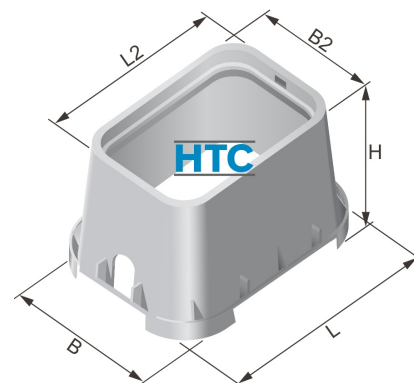

Ventilschacht Profi Distributor, Verteilerstation

PA0306

Alle Maßangaben in Millimeter, Gewichtsangaben in Gramm. Für die fotografische Darstellung verwenden wir eine Artikelgröße sowie Studioliicht. Die Abbildungen, technischen Daten, Maße und Ausführungen sind unverbindlich. Sie gelten nicht als zugesicherte Eigenschaften oder als Beschaffenheits- oder Haltbarkeitsgarantien. Wir behalten uns jederzeit Änderung ohne Ankündigung vor. Die Nutzmaße sind definiert bzw. verstärkt dargestellt bzw. ergeben sich aus der Artikelbezeichnung. Weitere Maße dienen ausschließlich der Darstellungsunterstützung. Bei Zweckentfremdung bitten wir dies zu beachten.

Artikel-Nr.	Variante	B	B2	H	L	L2	Eingang	Ausgang	Preis	
PA0306.525.025	1 Eingang, 5 Ausgänge	670	385	330	660	555	25mm	5 x 25mm	365,74 €*	
PA0306.532.025	1 Eingang, 5 Ausgänge	670	385	330	660	555	32mm	5 x 25mm	366,12 €*	
PA0306.532.032	1 Eingang, 5 Ausgänge	670	385	330	660	555	32mm	5 x 32mm	367,99 €*	
PA0306.500.000	1 Eingang, 5 Ausgänge	670	385	330	660	555	IG 1" (33,25mm)	5 x IG 1" (33,25mm)	356,74 €*	
PA0306.625.025	1 Eingang, 6 Ausgänge	670	385	330	660	555	25mm	6 x 25mm	408,91 €*	
PA0306.632.025	1 Eingang, 6 Ausgänge	670	385	330	660	555	32mm	6 x 25mm	409,29 €*	
PA0306.632.032	1 Eingang, 6 Ausgänge	670	385	330	660	555	32mm	6 x 32mm	411,54 €*	
PA0306.600.000	1 Eingang, 6 Ausgänge	670	385	330	660	555	IG 1" (33,25mm)	6 x IG 1" (33,25mm)	398,41 €*	
PA0306.725.025	1 Eingang, 7 Ausgänge	670	385	330	660	555	25mm	7 x 25mm	449,38 €*	
PA0306.732.025	1 Eingang, 7 Ausgänge	670	385	330	660	555	32mm	7 x 25mm	449,76 €*	
PA0306.732.032	1 Eingang, 7 Ausgänge	670	385	330	660	555	32mm	7 x 32mm	452,38 €*	
PA0306.700.000	1 Eingang, 7 Ausgänge	670	385	330	660	555	IG 1" (33,25mm)	7 x IG 1" (33,25mm)	437,38 €*	
PA0306.825.025	1 Eingang, 8 Ausgänge	670	385	330	660	555	25mm	8 x 25mm	11000	488,83 €*