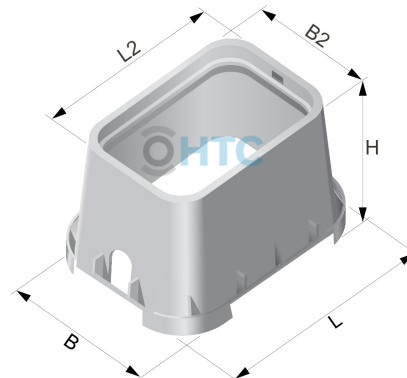

Ventilschacht Distributor, Verteilerstation

BW3705

Alle Maßangaben in Millimeter, Gewichtsangaben in Gramm. Für die fotografische Darstellung verwenden wir eine Artikelgröße sowie Studiolicht. Die Abbildungen, technischen Daten, Maße und Ausführungen sind unverbindlich. Sie gelten nicht als zugesicherte Eigenschaften oder als Beschaffenheits- oder Haltbarkeitsgarantien. Wir behalten uns jederzeit Änderung ohne Ankündigung vor. Die Nutzmaße sind definiert bzw. verstärkt dargestellt bzw. ergeben sich aus der Artikelbezeichnung. Weitere Maße dienen ausschließlich der Darstellungsunterstützung. Bei Zweckentfremdung bitten wir dies zu beachten.

Artikel-Nr.	Variante	B	B2	H	L	L2	Eingang	Ausgang	Preis
BW3705.225.025	1 Eingang, 2 Ausgänge	545	275	330	520	405	25mm	2 x 25mm	179,88 €*
BW3705.232.025	1 Eingang, 2 Ausgänge	545	275	330	520	405	32mm	2 x 25mm	180,26 €*
BW3705.232.032	1 Eingang, 2 Ausgänge	545	275	330	520	405	32mm	2 x 32mm	181,01 €*
BW3705.200.000	1 Eingang, 2 Ausgänge	460	275	330	520	405	IG 1" (33,25mm)	2 x IG 1" (33,25mm)	175,38 €*
BW3705.325.025	1 Eingang, 3 Ausgänge	545	275	330	520	405	25mm	3 x 25mm	230,81 €*
BW3705.332.025	1 Eingang, 3 Ausgänge	545	275	330	520	405	32mm	3 x 25mm	231,19 €*
BW3705.332.032	1 Eingang, 3 Ausgänge	545	275	330	520	405	32mm	3 x 32mm	232,31 €*
BW3705.300.000	1 Eingang, 3 Ausgänge	460	275	330	520	405	IG 1" (33,25mm)	3 x IG 1" (33,25mm)	224,81 €*
BW3705.425.025	1 Eingang, 4 Ausgänge	545	275	330	520	405	25mm	4 x 25mm	274,32 €*
BW3705.432.025	1 Eingang, 4 Ausgänge	545	275	330	520	405	32mm	4 x 25mm	274,70 €*
BW3705.432.032	1 Eingang, 4 Ausgänge	545	275	330	520	405	32mm	4 x 32mm	276,20 €*
BW3705.400.000	1 Eingang, 4 Ausgänge	460	275	330	520	405	IG 1" (33,25mm)	4 x IG 1" (33,25mm)	266,82 €*
BW3705.525.025	1 Eingang, 5 Ausgänge	670	385	330	660	555	25mm	5 x 25mm	341,14 €*
BW3705.532.025	1 Eingang, 5 Ausgänge	670	385	330	660	555	32mm	5 x 25mm	341,51 €*