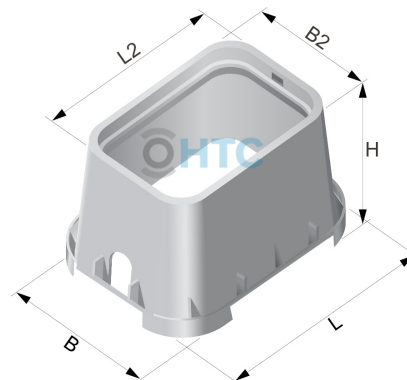

Ventilschacht Distributor, Verteilerstation

BW3705

Alle Maßangaben in Millimeter, Gewichtsangaben in Gramm. Für die fotografische Darstellung verwenden wir eine Artikelgröße sowie Studioliicht. Die Abbildungen, technischen Daten, Maße und Ausführungen sind unverbindlich. Wir behalten uns jederzeit Änderung ohne Ankündigung vor. Die Nutzmaße sind definiert bzw. verstärkt dargestellt bzw. ergeben sich aus der Artikelbezeichnung. Weitere Maße dienen ausschließlich der Darstellungsunterstützung. Bei Zweckentfremdung bitten wir dies zu beachten.

Artikel-Nr.	Variante	B	B2	H	L	L2	Eingang	Ausgang	Preis
BW3705.225.025	1 Eingang, 2 Ausgänge	545	275	330	520	405	25mm	2 x 25mm	179,88 €*
BW3705.232.025	1 Eingang, 2 Ausgänge	545	275	330	520	405	32mm	2 x 25mm	180,26 €*
BW3705.232.032	1 Eingang, 2 Ausgänge	545	275	330	520	405	32mm	2 x 32mm	181,01 €*
BW3705.200.000	1 Eingang, 2 Ausgänge	460	275	330	520	405	IG 1" (33,25mm)	2 x IG 1" (33,25mm)	175,38 €*
BW3705.325.025	1 Eingang, 3 Ausgänge	545	275	330	520	405	25mm	3 x 25mm	230,81 €*
BW3705.332.025	1 Eingang, 3 Ausgänge	545	275	330	520	405	32mm	3 x 25mm	231,19 €*
BW3705.332.032	1 Eingang, 3 Ausgänge	545	275	330	520	405	32mm	3 x 32mm	232,31 €*
BW3705.300.000	1 Eingang, 3 Ausgänge	460	275	330	520	405	IG 1" (33,25mm)	3 x IG 1" (33,25mm)	224,81 €*
BW3705.425.025	1 Eingang, 4 Ausgänge	545	275	330	520	405	25mm	4 x 25mm	274,32 €*
BW3705.432.025	1 Eingang, 4 Ausgänge	545	275	330	520	405	32mm	4 x 25mm	274,70 €*
BW3705.432.032	1 Eingang, 4 Ausgänge	545	275	330	520	405	32mm	4 x 32mm	276,20 €*
BW3705.400.000	1 Eingang, 4 Ausgänge	460	275	330	520	405	IG 1" (33,25mm)	4 x IG 1" (33,25mm)	266,82 €*
BW3705.525.025	1 Eingang, 5 Ausgänge	670	385	330	660	555	25mm	5 x 25mm	341,14 €*
BW3705.532.025	1 Eingang, 5 Ausgänge	670	385	330	660	555	32mm	5 x 25mm	341,51 €*