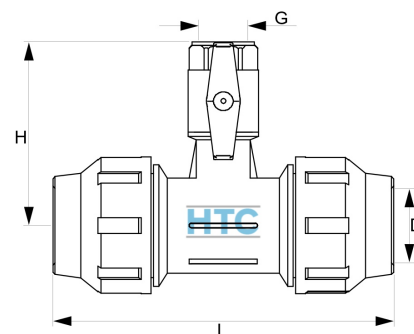

## T-Stück 2fach Klemme x Kugelhahn Innengewinde

**PZ0530**

Alle Maßangaben in Millimeter, Gewichtsangaben in Gramm. Für die fotografische Darstellung verwenden wir eine Artikelgröße sowie Studioliicht. Die Abbildungen, technischen Daten, Maße und Ausführungen sind unverbindlich. Wir behalten uns jederzeit Änderung ohne Ankündigung vor. Die Nutzmaße sind definiert bzw. verstärkt dargestellt bzw. ergeben sich aus der Artikelbezeichnung. Weitere Maße dienen ausschließlich der Darstellungsunterstützung. Bei Zweckentfremdung bitten wir dies zu beachten.

Artikel-Nr.	Variante	D	G	H	L	Rohr A-Ø	Preis
PZ0530.032.K20	32mm x 1/2"	<b>32</b>	<b>1/2" (20,96mm)</b>	100	175	32	13,99 €*
PZ0530.032.K25	32mm x 3/4"	<b>32</b>	<b>3/4" (26,44mm)</b>	175	100	32	14,95 €*
PZ0530.063.K25	63mm x 3/4"	<b>63</b>	<b>3/4" (26,44mm)</b>	184	295	63	26,05 €*
PZ0530.063.K32	63mm x 1"	<b>63</b>	<b>1" (33,25mm)</b>	200	295	63	29,89 €*