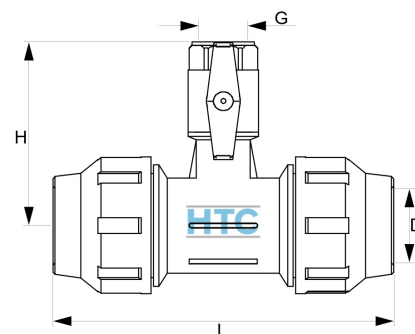

T-Stück 2fach Klemme x Kugelhahn Innengewinde

PZ0530

Alle Maßangaben in Millimeter, Gewichtsangaben in Gramm. Für die fotografische Darstellung verwenden wir eine Artikelgröße sowie Studiolicht. Die Abbildungen, technischen Daten, Maße und Ausführungen sind unverbindlich. Wir behalten uns jederzeit Änderung ohne Ankündigung vor. Die Nutzmaße sind definiert bzw. verstärkt dargestellt bzw. ergeben sich aus der Artikelbezeichnung. Weitere Maße dienen ausschließlich der Darstellungsunterstützung. Bei Zweckentfremdung bitten wir dies zu beachten.

Artikel-Nr.	Variante	D	G	H	L	Rohr A-Ø	Preis
PZ0530.032.K20	32mm x 1/2"	32	1/2" (20,96mm)	100	175	32	13,99 €*
PZ0530.063.K25	63mm x 3/4"	63	3/4" (26,44mm)	184	295	63	26,05 €*
PZ0530.063.K32	63mm x 1"	63	1" (33,25mm)	200	295	63	29,89 €*