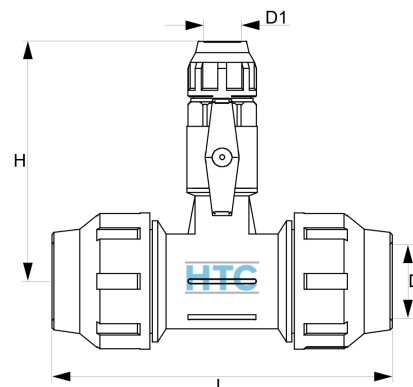

T-Stück 2fach Klemme x Kugelhahn Klemme

PZ0535

Alle Maßangaben in Millimeter, Gewichtsangaben in Gramm. Für die fotografische Darstellung verwenden wir eine Artikelgröße sowie Studiolicht. Die Abbildungen, technischen Daten, Maße und Ausführungen sind unverbindlich. Wir behalten uns jederzeit Änderung ohne Ankündigung vor. Die Nutzmaße sind definiert bzw. verstärkt dargestellt bzw. ergeben sich aus der Artikelbezeichnung. Weitere Maße dienen ausschließlich der Darstellungsunterstützung. Bei Zweckentfremdung bitten wir dies zu beachten.

Artikel-Nr.	Variante	D	D1	H	L	Rohr A-Ø	Preis
PZ0535.063.K25	63 x 25mm	63	25	180	295	63 x 25	27,35 €* 27,35 €*
PZ0535.063.K32	63 x 32mm	63	32	190	295	63 x 32	32,08 €* 32,08 €*

* alle Preise netto exkl. gesetzliche MwSt.