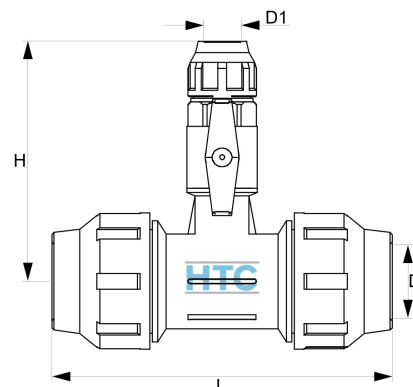

T-Stück 2fach Klemme x Kugelhahn Klemme

PZ0535

Alle Maßangaben in Millimeter, Gewichtsangaben in Gramm. Für die fotografische Darstellung verwenden wir eine Artikelgröße sowie Studiolicht. Die Abbildungen, technischen Daten, Maße und Ausführungen sind unverbindlich. Sie gelten nicht als zugesicherte Eigenschaften oder als Beschaffenheits- oder Haltbarkeitsgarantien. Wir behalten uns jederzeit Änderung ohne Ankündigung vor. Die Nutzmaße sind definiert bzw. verstärkt dargestellt bzw. ergeben sich aus der Artikelbezeichnung. Weitere Maße dienen ausschließlich der Darstellungsunterstützung. Bei Zweckentfremdung bitten wir dies zu beachten.

Artikel-Nr.	Variante	D	D1	H	L	Rohr A-Ø	Preis
PZ0535.032.K20	32 x 20mm	32	20	138	175	32 x 20	15,52 €* [*]
PZ0535.032.K25	32 x 25mm	32	25	142	175	32 x 25	16,90 €* [*]
PZ0535.063.K25	63 x 25mm	63	25	180	295	63 x 25	27,35 €* [*]
PZ0535.063.K32	63 x 32mm	63	32	190	295	63 x 32	32,08 €* [*]