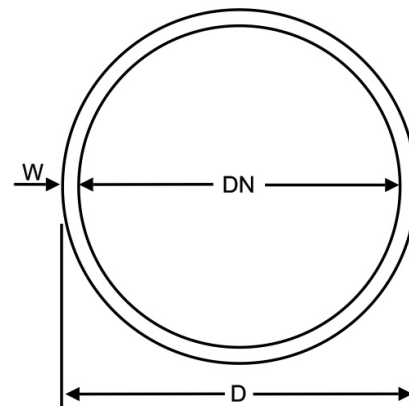

Hochdruckschlauch, Hydraulikschlauch Schwarz

SC0412

Alle Maßangaben in Millimeter, Gewichtsangaben in Gramm. Für die fotografische Darstellung verwenden wir eine Artikelgröße sowie Studiolicht. Die Abbildungen, technischen Daten, Maße und Ausführungen sind unverbindlich. Sie gelten nicht als zugesicherte Eigenschaften oder als Beschaffenheits- oder Haltbarkeitsgarantien. Wir behalten uns jederzeit Änderung ohne Ankündigung vor. Die Nutzmaße sind definiert bzw. verstärkt dargestellt bzw. ergeben sich aus der Artikelbezeichnung. Weitere Maße dienen ausschließlich der Darstellungsunterstützung. Bei Zweckentfremdung bitten wir dies zu beachten.

Artikel-Nr.	Variante	D	DN	W	max. Länge	Betriebsdruck	Platzdruck	Preis
SC0412.006.001	6mm Meterware	11,6	6	2,8	25m	30 bar	90 bar	1,03 €*
SC0412.006.050	6mm Rolle 50m	11,6	6	2,8	---	30 bar	90 bar	45,10 €*
SC0412.008.001	8mm Meterware	13,8	8	2,9	25m	30 bar	90 bar	1,33 €*
SC0412.008.050	8mm Rolle 50m	13,8	8	2,9	---	30 bar	90 bar	58,30 €*
SC0412.010.001	10mm Meterware	16,2	10	3,1	25m	30 bar	90 bar	1,63 €*
SC0412.010.050	10mm Rolle 50m	16,2	10	3,1	---	30 bar	90 bar	71,50 €*
SC0412.013.001	13mm Meterware	19,6	13	3,3	25m	30 bar	90 bar	2,25 €*
SC0412.013.050	13mm Rolle 50m	19,6	13	3,3	---	30 bar	90 bar	99,00 €*
SC0412.016.001	16mm Meterware	22,6	16	3,3	25m	30 bar	90 bar	2,50 €*
SC0412.016.050	16mm Rolle 50m	22,6	16	3,3	---	30 bar	90 bar	110,00 €*
SC0412.019.001	19mm Meterware	26,2	19	3,6	25m	30 bar	90 bar	3,28 €*
SC0412.019.050	19mm Rolle 50m	26,2	19	3,6	---	30 bar	90 bar	144,10 €*