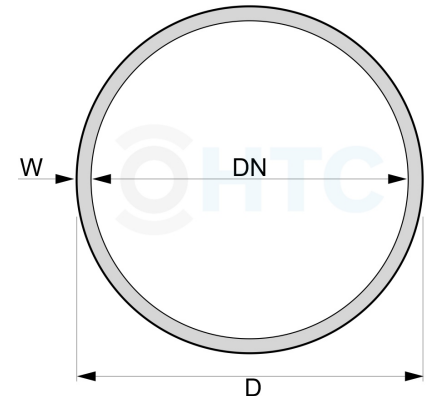

Hochdruckschlauch, Hydraulikschlauch Schwarz

SC0412

Alle Maßangaben in Millimeter, Gewichtsangaben in Gramm. Für die fotografische Darstellung verwenden wir eine Artikelgröße sowie Studioliicht. Die Abbildungen, technischen Daten, Maße und Ausführungen sind unverbindlich. Wir behalten uns jederzeit Änderung ohne Ankündigung vor. Die Nutzmaße sind definiert bzw. verstärkt dargestellt bzw. ergeben sich aus der Artikelbezeichnung. Weitere Maße dienen ausschließlich der Darstellungsunterstützung. Bei Zweckentfremdung bitten wir dies zu beachten.