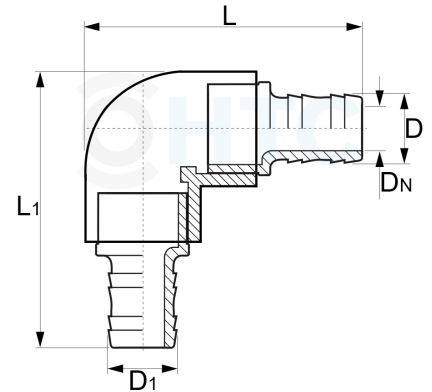

## PVC-U Winkel 90° mit 2fach Schlauchtülle

**AF0415**

Alle Maßangaben in Millimeter, Gewichtsangaben in Gramm. Für die fotografische Darstellung verwenden wir eine Artikelgröße sowie Studioliicht. Die Abbildungen, technischen Daten, Maße und Ausführungen sind unverbindlich. Wir behalten uns jederzeit Änderung ohne Ankündigung vor. Die Nutzmaße sind definiert bzw. verstärkt dargestellt bzw. ergeben sich aus der Artikelbezeichnung. Weitere Maße dienen ausschließlich der Darstellungsunterstützung. Bei Zweckentfremdung bitten wir dies zu beachten.

Artikel-Nr.	Variante	D	D1	DN	L	L1	Schlauch Ø Innen	Preis
AF0415.020.008	8 x 8mm	<b>8</b>	<b>8</b>	5	69	69	8	2,90 €*
AF0415.020.010	10 x 10mm	<b>10</b>	<b>10</b>	6	69	69	10	2,90 €*
AF0415.020.012	12 x 12mm	<b>12</b>	<b>12</b>	8	72	72	12	2,90 €*
AF0415.020.016	16 x 16mm	<b>16</b>	<b>16</b>	11,5	73	73	16	2,90 €*
AF0415.020.020	20 x 20mm	<b>20</b>	<b>20</b>	13	90	90	20	2,90 €*
AF0415.025.025	25 x 25mm	<b>25</b>	<b>25</b>	18	103	103	25	3,19 €*
AF0415.032.032	32 x 32mm	<b>32</b>	<b>32</b>	24	103	103	32	4,87 €*
AF0415.040.040	40 x 40mm	<b>40</b>	<b>40</b>	27	138	138	40	5,07 €*
AF0415.038.038	38 x 38mm	<b>38</b>	<b>38</b>	25	148	148	38	5,95 €*
AF0415.050.038	50 x 38mm	<b>38</b>	<b>50</b>	25	147	160	50 x 38	6,50 €*
AF0415.050.050	50 x 50mm	<b>50</b>	<b>50</b>	36	160	160	50	7,81 €*