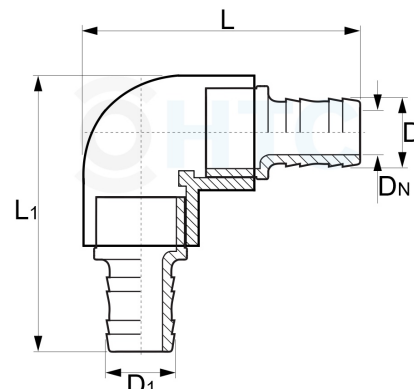

PVC-U Winkel 90° mit 2fach Schlauchtülle

AF0415

Alle Maßangaben in Millimeter, Gewichtsangaben in Gramm. Für die fotografische Darstellung verwenden wir eine Artikelgröße sowie Studioliicht. Die Abbildungen, technischen Daten, Maße und Ausführungen sind unverbindlich. Sie gelten nicht als zugesicherte Eigenschaften oder als Beschaffenheits- oder Haltbarkeitsgarantien. Wir behalten uns jederzeit Änderung ohne Ankündigung vor. Die Nutzmaße sind definiert bzw. verstärkt dargestellt bzw. ergeben sich aus der Artikelbezeichnung. Weitere Maße dienen ausschließlich der Darstellungsunterstützung. Bei Zweckentfremdung bitten wir dies zu beachten.

Artikel-Nr.	Variante	D	D1	DN	L	L1	Schlauch Ø Innen	Preis
AF0415.020.008	8 x 8mm	8	8	5	69	69	8	2,90 €*
AF0415.020.010	10 x 10mm	10	10	6	69	69	10	2,90 €*
AF0415.020.012	12 x 12mm	12	12	8	72	72	12	2,90 €*
AF0415.020.016	16 x 16mm	16	16	11,5	73	73	16	2,90 €*
AF0415.020.020	20 x 20mm	20	20	13	90	90	20	2,90 €*
AF0415.025.025	25 x 25mm	25	25	18	103	103	25	3,51 €*
AF0415.032.032	32 x 32mm	32	32	24	103	103	32	4,91 €*
AF0415.040.040	40 x 40mm	40	40	27	138	138	40	5,19 €*
AF0415.038.038	38 x 38mm	38	38	25	148	148	38	5,54 €*
AF0415.050.038	50 x 38mm	38	50	25	147	160	50 x 38	6,03 €*
AF0415.050.050	50 x 50mm	50	50	36	160	160	50	6,65 €*