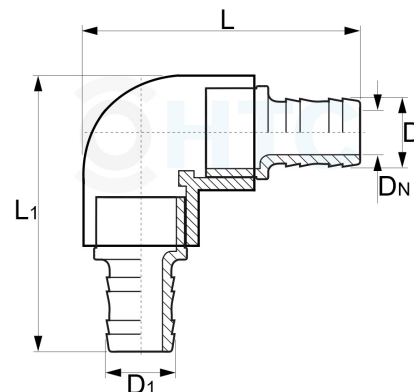

PVC-U Winkel 90° mit 2fach Schlauchtülle

AF0415

Alle Maßangaben in Millimeter, Gewichtsangaben in Gramm. Für die fotografische Darstellung verwenden wir eine Artikelgröße sowie Studioliicht. Die Abbildungen, technischen Daten, Maße und Ausführungen sind unverbindlich. Wir behalten uns jederzeit Änderung ohne Ankündigung vor. Die Nutzmaße sind definiert bzw. verstärkt dargestellt bzw. ergeben sich aus der Artikelbezeichnung. Weitere Maße dienen ausschließlich der Darstellungsunterstützung. Bei Zweckentfremdung bitten wir dies zu beachten.

Artikel-Nr.	Variante	D	D1	DN	L	L1	Schlauch Ø Innen	Preis
AF0415.020.008	8 x 8mm	8	8	5	69	69	8	2,90 €*
AF0415.020.010	10 x 10mm	10	10	6	69	69	10	2,90 €*
AF0415.020.012	12 x 12mm	12	12	8	72	72	12	2,90 €*
AF0415.020.016	16 x 16mm	16	16	11,5	73	73	16	2,90 €*
AF0415.020.020	20 x 20mm	20	20	13	90	90	20	2,90 €*
AF0415.025.025	25 x 25mm	25	25	18	103	103	25	3,19 €*
AF0415.032.032	32 x 32mm	32	32	24	103	103	32	4,87 €*
AF0415.040.040	40 x 40mm	40	40	27	138	138	40	5,07 €*
AF0415.038.038	38 x 38mm	38	38	25	148	148	38	5,95 €*
AF0415.050.038	50 x 38mm	38	50	25	147	160	50 x 38	6,50 €*
AF0415.050.050	50 x 50mm	50	50	36	160	160	50	7,81 €*