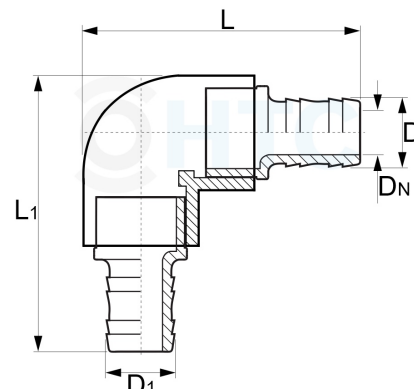

PVC-U Winkel 90° mit 2fach Schlauchtülle

AF0415

Alle Maßangaben in Millimeter, Gewichtsangaben in Gramm. Für die fotografische Darstellung verwenden wir eine Artikelgröße sowie Studioliicht. Die Abbildungen, technischen Daten, Maße und Ausführungen sind unverbindlich. Wir behalten uns jederzeit Änderung ohne Ankündigung vor. Die Nutzmaße sind definiert bzw. verstärkt dargestellt bzw. ergeben sich aus der Artikelbezeichnung. Weitere Maße dienen ausschließlich der Darstellungsunterstützung. Bei Zweckentfremdung bitten wir dies zu beachten.

Artikel-Nr.	Variante	D	D1	DN	L	L1	Schlauch Ø Innen	Preis
AF0415.020.008	8 x 8mm	8	8	5	69	69	8	2,90 €*
AF0415.020.010	10 x 10mm	10	10	6	69	69	10	2,90 €*
AF0415.020.012	12 x 12mm	12	12	8	72	72	12	2,90 €*
AF0415.020.016	16 x 16mm	16	16	11,5	73	73	16	2,90 €*
AF0415.020.020	20 x 20mm	20	20	13	90	90	20	2,90 €*
AF0415.025.025	25 x 25mm	25	25	18	103	103	25	3,19 €*
AF0415.032.032	32 x 32mm	32	32	24	103	103	32	4,87 €*
AF0415.040.040	40 x 40mm	40	40	27	138	138	40	5,07 €*
AF0415.038.038	38 x 38mm	38	38	25	148	148	38	5,95 €*
AF0415.050.038	50 x 38mm	38	50	25	147	160	50 x 38	6,50 €*
AF0415.050.050	50 x 50mm	50	50	36	160	160	50	7,81 €*