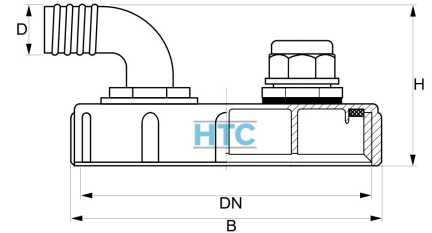

IBC Container Schraubdeckel mit Entlüftung, Schlauchtülle für Regenwasserbefüllung

IB0112

Alle Maßangaben in Millimeter, Gewichtsangaben in Gramm. Für die fotografische Darstellung verwenden wir eine Artikelgröße sowie Studiolicht. Die Abbildungen, technischen Daten, Maße und Ausführungen sind unverbindlich. Sie gelten nicht als zugesicherte Eigenschaften oder als Beschaffenheits- oder Haltbarkeitsgarantien. Wir behalten uns jederzeit Änderung ohne Ankündigung vor. Die Nutzmaße sind definiert bzw. verstärkt dargestellt bzw. ergeben sich aus der Artikelbezeichnung. Weitere Maße dienen ausschließlich der Darstellungsunterstützung. Bei Zweckentfremdung bitten wir dies zu beachten.

Artikel-Nr.	Variante	B	D	DN	H	Preis
IB0112.150.032	S165*7 Entlüftungskappe Schlauchtülle 32mm	187	32	DN 150 ~ 163mm	97	11,30 €*
IB0112.225.032	S245*6 Entlüftungskappe Schlauchtülle 32mm	265	32	DN 225 ~ 242mm	100	13,35 €*