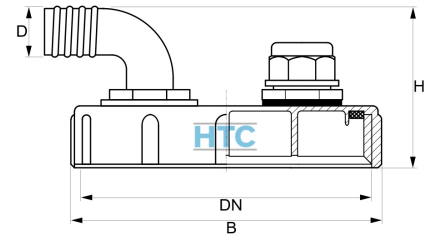

IBC Container Schraubdeckel mit Entlüftung, Schlauchtülle für Regenwasserbefüllung

IB0112

Alle Maßangaben in Millimeter, Gewichtsangaben in Gramm. Für die fotografische Darstellung verwenden wir eine Artikelgröße sowie Studiolicht. Die Abbildungen, technischen Daten, Maße und Ausführungen sind unverbindlich. Sie gelten nicht als zugesicherte Eigenschaften oder als Beschaffenheits- oder Haltbarkeitsgarantien. Wir behalten uns jederzeit Änderung ohne Ankündigung vor. Die Nutzmaße sind definiert bzw. verstärkt dargestellt bzw. ergeben sich aus der Artikelbezeichnung. Weitere Maße dienen ausschließlich der Darstellungsunterstützung. Bei Zweckentfremdung bitten wir dies zu beachten.

Artikel-Nr.	Variante	B	D	DN	H	Preis
IB0112.150.032	S165*7 Entlüftungskappe Schlauchtülle 32mm	187	32	DN 150 ~ 163mm	97	11,30 €*
IB0112.225.032	S245*6 Entlüftungskappe Schlauchtülle 32mm	265	32	DN 225 ~ 242mm	100	13,35 €*