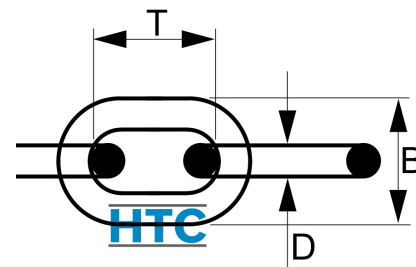

Genovese Kette Abhängekette Edelstahl V2A

ES8070

Alle Maßangaben in Millimeter, Gewichtsangaben in Gramm. Für die fotografische Darstellung verwenden wir eine Artikelgröße sowie Studiolicht. Die Abbildungen, technischen Daten, Maße und Ausführungen sind unverbindlich. Sie gelten nicht als zugesicherte Eigenschaften oder als Beschaffenheits- oder Haltbarkeitsgarantien. Wir behalten uns jederzeit Änderung ohne Ankündigung vor. Die Nutzmaße sind definiert bzw. verstärkt dargestellt bzw. ergeben sich aus der Artikelbezeichnung. Weitere Maße dienen ausschließlich der Darstellungsunterstützung. Bei Zweckentfremdung bitten wir dies zu beachten.

Artikel-Nr.	Variante	B	D	max. Arbeitslast (kg)	T	max. Länge	Preis
ES8070.202.001	2mm Meterware	9	2	25	14	25m	2,12 €* [*]
ES8070.002.050	2mm Rolle 50m	9	2	25	14	---	88,20 €* [*]
ES8070.203.001	3mm Meterware	13	3	55	19	25m	3,24 €* [*]
ES8070.203.050	3mm Rolle 50m	13	3	55	19	---	135,00 €* [*]
ES8070.204.001	4mm Meterware	16	4	100	20,5	25m	6,87 €* [*]
ES8070.204.050	4mm Rolle 50m	16	4	100	20,5	---	286,16 €* [*]
ES8070.205.001	5mm Meterware	19,5	5	160	23	20m	10,41 €* [*]
ES8070.205.040	5mm Rolle 40m	19,5	5	160	23	---	346,99 €* [*]
ES8070.206.001	6mm Meterware	23	6	200	28	15m	15,77 €* [*]
ES8070.206.030	6mm Rolle 30m	23	6	200	28	---	394,15 €* [*]
ES8070.208.001	8mm Meterware	30,5	8	400	35	11m	27,00 €* [*]
ES8070.208.022	8mm Rolle 22m	30,5	8	400	35	---	494,93 €* [*]