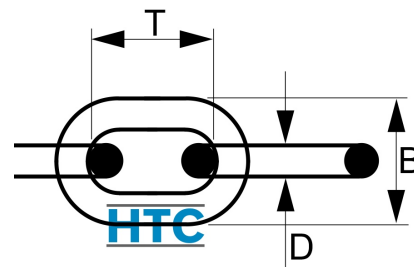

Genovese Kette Abhängekette Edelstahl V2A

ES8070

Alle Maßangaben in Millimeter, Gewichtsangaben in Gramm. Für die fotografische Darstellung verwenden wir eine Artikelgröße sowie Studioliicht. Die Abbildungen, technischen Daten, Maße und Ausführungen sind unverbindlich. Wir behalten uns jederzeit Änderung ohne Ankündigung vor. Die Nutzmaße sind definiert bzw. verstärkt dargestellt bzw. ergeben sich aus der Artikelbezeichnung. Weitere Maße dienen ausschließlich der Darstellungsunterstützung. Bei Zweckentfremdung bitten wir dies zu beachten.

Artikel-Nr.	Variante	B	D	max. Arbeitslast (kg)	T	max. Länge	Preis
ES8070.205.001	5mm Meterware	19,5	5	160	23	20m	10,41 €* [*]
ES8070.205.040	5mm Rolle 40m	19,5	5	160	23	---	346,99 €* [*]
ES8070.206.001	6mm Meterware	23	6	200	28	15m	15,77 €* [*]
ES8070.206.030	6mm Rolle 30m	23	6	200	28	---	394,15 €* [*]
ES8070.208.001	8mm Meterware	30,5	8	400	35	11m	27,00 €* [*]
ES8070.208.022	8mm Rolle 22m	30,5	8	400	35	---	494,93 €* [*]