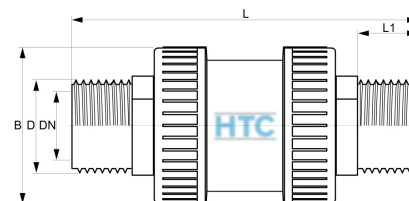

## PVC-U Rückschlagventil 2fach Überwurf Aussengewinde

**AK0815**

Alle Maßangaben in Millimeter, Gewichtsangaben in Gramm. Für die fotografische Darstellung verwenden wir eine Artikelgröße sowie Studiolicht. Die Abbildungen, technischen Daten, Maße und Ausführungen sind unverbindlich. Wir behalten uns jederzeit Änderung ohne Ankündigung vor. Die Nutzmaße sind definiert bzw. verstärkt dargestellt bzw. ergeben sich aus der Artikelbezeichnung. Weitere Maße dienen ausschließlich der Darstellungsunterstützung. Bei Zweckentfremdung bitten wir dies zu beachten.

| Artikel-Nr.    | Variante | B    | D                       | DN   | L   | L1 | Preis               |
|----------------|----------|------|-------------------------|------|-----|----|---------------------|
| AK0815.000.020 | 1/2"     | 54,5 | <b>1/2" (20,96mm)</b>   | 12   | 111 | 14 | 4,25 €*<br>1,80 €   |
| AK0815.000.025 | 3/4"     | 59   | <b>3/4" (26,44mm)</b>   | 18   | 114 | 17 | 5,56 €*<br>2,30 €   |
| AK0815.000.032 | 1"       | 69   | <b>1" (33,25mm)</b>     | 24,5 | 138 | 18 | 7,36 €*<br>3,00 €   |
| AK0815.000.040 | 1 1/4"   | 79,5 | <b>1 1/4" (41,91mm)</b> | 31   | 165 | 19 | 13,28 €*<br>5,50 €  |
| AK0815.000.050 | 1 1/2"   | 94   | <b>1 1/2" (47,81mm)</b> | 35,5 | 210 | 30 | 16,96 €*<br>7,00 €  |
| AK0815.000.063 | 2"       | 117  | <b>2" (59,61mm)</b>     | 47,5 | 230 | 32 | 26,72 €*<br>11,00 € |