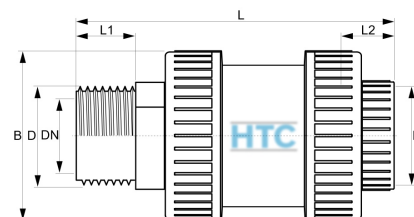

## PVC-U Rückschlagventil 2fach Überwurf Innen- x Aussengewinde

AK0814

Alle Maßangaben in Millimeter, Gewichtsangaben in Gramm. Für die fotografische Darstellung verwenden wir eine Artikelgröße sowie Studioliicht. Die Abbildungen, technischen Daten, Maße und Ausführungen sind unverbindlich. Sie gelten nicht als zugesicherte Eigenschaften oder als Beschaffenheits- oder Haltbarkeitsgarantien. Wir behalten uns jederzeit Änderung ohne Ankündigung vor. Die Nutzmaße sind definiert bzw. verstärkt dargestellt bzw. ergeben sich aus der Artikelbezeichnung. Weitere Maße dienen ausschließlich der Darstellungsunterstützung. Bei Zweckentfremdung bitten wir dies zu beachten.

Artikel-Nr.	Variante	B	D	D1	DN	L	L1	L2	Preis
AK0814.020.020	1/2" x 1/2"	54,5	<b>1/2" (20,96mm)</b>	<b>1/2" (20,96mm)</b>	12	97,5	14	17	3,96 €* <sup>*</sup>
AK0814.025.025	3/4" x 3/4"	59	<b>3/4" (26,44mm)</b>	<b>3/4" (26,44mm)</b>	18	104,5	17	17	5,36 €* <sup>*</sup>
AK0814.032.032	1" x 1"	69	<b>1" (33,25mm)</b>	<b>1" (33,25mm)</b>	24,5	125	18	21	7,16 €* <sup>*</sup>
AK0814.040.040	1 1/4" x 1 1/4"	79,5	<b>1 1/4" (41,91mm)</b>	<b>1 1/4" (41,91mm)</b>	31	144	19	25	11,96 €* <sup>*</sup>
AK0814.000.050	1 1/2" x 1 1/2"	94	<b>1 1/2" (47,81mm)</b>	<b>1 1/2" (47,81mm)</b>	35,5	173	30	27	15,92 €* <sup>*</sup>
AK0814.000.063	2" x 2"	117	<b>2" (59,61mm)</b>	<b>2" (59,61mm)</b>	47,5	197	32	34	25,44 €* <sup>*</sup>