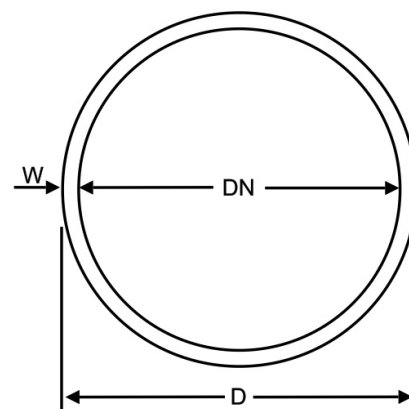

## Blu-Lock System Verlegerohr Irritec und Anschlussfittings

## BW5020

Alle Maßangaben in Millimeter, Gewichtsangaben in Gramm. Für die fotografische Darstellung verwenden wir eine Artikelgröße sowie Studiolicht. Die Abbildungen, technischen Daten, Maße und Ausführungen sind unverbindlich. Wir behalten uns jederzeit Änderung ohne Ankündigung vor. Die Nutzmaße sind definiert bzw. verstärkt dargestellt bzw. ergeben sich aus der Artikelbezeichnung. Weitere Maße dienen ausschließlich der Darstellungsunterstützung. Bei Zweckentfremdung bitten wir dies zu beachten.

Artikel-Nr.	Variante	D	DN	W	max. Länge	Gewinde	Preis
BW5020.000.001	Meterware Irritec	<b>15</b>	11	2	<b>30m</b>	---	1,69 €* 33,33 €* 2,40 €* 1,55 €* 1,55 €* 3,31 €* 1,80 €* 1,80 €*
BW5020.ROL.30M	30 Meter Rolle Irritec	<b>15</b>	11	2	---	---	
BW5020.101.000	Blu-Lock Verbinder gerade	---	12	---	---	---	
BW5020.104.020	1/2" x Blu-Lock	---	12	---	---	<b>1/2" (20,96mm)</b>	
BW5020.104.025	3/4" x Blu-Lock	---	12	---	---	<b>3/4" (26,44mm)</b>	
BW5020.502.000	Blu-Lock T-Stück	---	12	---	---	---	
BW5020.410.020	90° Winkel 1/2" x Blu-Lock	---	12	---	---	<b>1/2" (20,96mm)</b>	
BW5020.410.025	90° Winkel 3/4" x Blu-Lock	---	12	---	---	<b>3/4" (26,44mm)</b>	