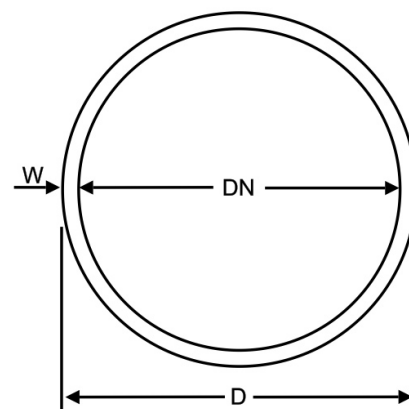

Blu-Lock System Verlegerohr Irritec und Anschlussfittings

BR0060

Alle Maßangaben in Millimeter, Gewichtsangaben in Gramm. Für die fotografische Darstellung verwenden wir eine Artikelgröße sowie Studiolicht. Die Abbildungen, technischen Daten, Maße und Ausführungen sind unverbindlich. Sie gelten nicht als zugesicherte Eigenschaften oder als Beschaffenheits- oder Haltbarkeitsgarantien. Wir behalten uns jederzeit Änderung ohne Ankündigung vor. Die Nutzmaße sind definiert bzw. verstärkt dargestellt bzw. ergeben sich aus der Artikelbezeichnung. Weitere Maße dienen ausschließlich der Darstellungsunterstützung. Bei Zweckentfremdung bitten wir dies zu beachten.

Artikel-Nr.	Variante	D	DN	W	max. Länge	Gewinde	Preis
BR0060.000.001	Meterware Irritec	15	11	2	30m	---	1,49 €* [*]
BR0060.000.030	30 Meter Rolle Irritec	15	11	2	---	---	29,14 €* [*]
BR0060.101.000	Blu-Lock Verbinder gerade	---	12	---	---	---	2,00 €* [*]
BR0060.104.020	1/2" x Blu-Lock	---	12	---	---	1/2" (20,96mm)	1,27 €* [*]
BR0060.104.025	3/4" x Blu-Lock	---	12	---	---	3/4" (26,44mm)	1,27 €* [*]
BR0060.502.000	Blu-Lock T-Stück	---	12	---	---	---	2,96 €* [*]
BR0060.410.020	90° Winkel 1/2" x Blu-Lock	---	12	---	---	1/2" (20,96mm)	1,59 €* [*]
BR0060.410.025	90° Winkel 3/4" x Blu-Lock	---	12	---	---	3/4" (26,44mm)	1,59 €* [*]