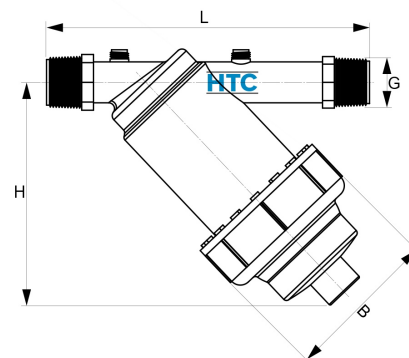

PP Y-Filter V2A Scheibenfilter Aussengewinde

YFDISC

Alle Maßangaben in Millimeter, Gewichtsangaben in Gramm. Für die fotografische Darstellung verwenden wir eine Artikelgröße sowie Studioliicht. Die Abbildungen, technischen Daten, Maße und Ausführungen sind unverbindlich. Sie gelten nicht als zugesicherte Eigenschaften oder als Beschaffenheits- oder Haltbarkeitsgarantien. Wir behalten uns jederzeit Änderung ohne Ankündigung vor. Die Nutzmaße sind definiert bzw. verstärkt dargestellt bzw. ergeben sich aus der Artikelbezeichnung. Weitere Maße dienen ausschließlich der Darstellungsunterstützung. Bei Zweckentfremdung bitten wir dies zu beachten.

| Artikel-Nr. | Variante | B | l/h | G | H | L | Preis |
|----------------|-------------------------|-----|-------|---------------------|-----|-----|----------|
| YFDISC.150.063 | 2" / 15,0m ³ | 146 | 15000 | 2" (59,61mm) | 265 | 265 | 29,16 €* |
| YFDISC.200.063 | 2" / 20,0m ³ | 170 | 20000 | 2" (59,61mm) | 285 | 292 | 54,68 €* |