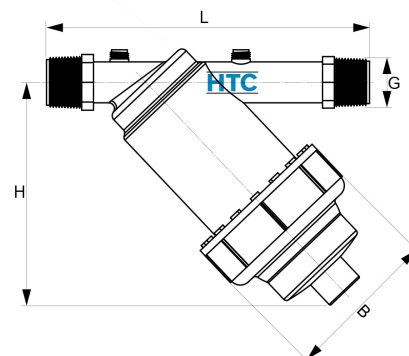

## YFDISC

Alle Maßangaben in Millimeter, Gewichtsangaben in Gramm. Für die fotografische Darstellung verwenden wir eine Artikelgröße sowie Studiolicht. Die Abbildungen, technischen Daten, Maße und Ausführungen sind unverbindlich. Sie gelten nicht als zugesicherte Eigenschaften oder als Beschaffenheits- oder Haltbarkeitsgarantien. Wir behalten uns jederzeit Änderung ohne Ankündigung vor. Die Nutzmaße sind definiert bzw. verstärkt dargestellt bzw. ergeben sich aus der Artikelbezeichnung. Weitere Maße dienen ausschließlich der Darstellungsunterstützung. Bei Zweckentfremdung bitten wir dies zu beachten.

Artikel-Nr.	Variante	B	l/h	G	H	L	Preis
YFDISC.035.025	3/4" / 3,5m <sup>3</sup>	95	3500	<b>3/4" (26,44mm)</b>	150	165	8,75 €* <sup>*</sup>
YFDISC.050.032	1" / 5,0m <sup>3</sup>	95	5000	<b>1" (33,25mm)</b>	150	165	8,75 €* <sup>*</sup>
YFDISC.150.050	1 1/2", 15,0m <sup>3</sup>	146	15000	<b>1 1/2" (47,80mm)</b>	265	265	29,16 €* <sup>*</sup>
YFDISC.150.063	2" / 15,0m <sup>3</sup>	146	15000	<b>2" (59,61mm)</b>	265	265	29,16 €* <sup>*</sup>
YFDISC.200.050	1 1/2" / 20,0m <sup>3</sup>	170	20000	<b>1 1/2" (47,80mm)</b>	285	292	54,68 €* <sup>*</sup>
YFDISC.200.063	2" / 20,0m <sup>3</sup>	170	20000	<b>2" (59,61mm)</b>	285	292	54,68 €* <sup>*</sup>