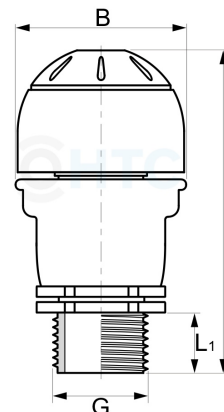

PP autom. Entlüftungsventil Schnellentlüfter

AK0890

Alle Maßangaben in Millimeter, Gewichtsangaben in Gramm. Für die fotografische Darstellung verwenden wir eine Artikelgröße sowie Studiolicht. Die Abbildungen, technischen Daten, Maße und Ausführungen sind unverbindlich. Wir behalten uns jederzeit Änderung ohne Ankündigung vor. Die Nutzmaße sind definiert bzw. verstärkt dargestellt bzw. ergeben sich aus der Artikelbezeichnung. Weitere Maße dienen ausschließlich der Darstellungsunterstützung. Bei Zweckentfremdung bitten wir dies zu beachten.

Artikel-Nr.	Variante	B	G	L	L1	Preis
AK0890.000.025	3/4"	57,5	3/4" (26,44mm)	115	21	5,13 €* 5,13 €
AK0890.000.032	1"	57,5	1" (33,25mm)	115	21	5,13 €* 5,13 €

* alle Preise netto exkl. gesetzliche MwSt.

HT CONNECT GmbH & Co. KG - Norisstraße 4 - 91257 Pegnitz - Tel.: 09241/9109100 - Mail: info@ht-connect.de