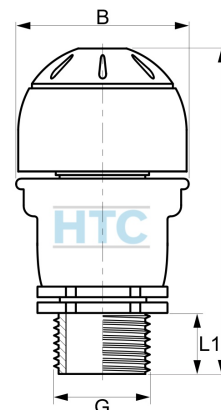

PP autom. Entlüftungsventil Schnellentlüfter

AK0890

Alle Maßangaben in Millimeter, Gewichtsangaben in Gramm. Für die fotografische Darstellung verwenden wir eine Artikelgröße sowie Studiolicht. Die Abbildungen, technischen Daten, Maße und Ausführungen sind unverbindlich. Sie gelten nicht als zugesicherte Eigenschaften oder als Beschaffenheits- oder Haltbarkeitsgarantien. Wir behalten uns jederzeit Änderung ohne Ankündigung vor. Die Nutzmaße sind definiert bzw. verstärkt dargestellt bzw. ergeben sich aus der Artikelbezeichnung. Weitere Maße dienen ausschließlich der Darstellungsunterstützung. Bei Zweckentfremdung bitten wir dies zu beachten.

Artikel-Nr.	Variante	B	G	L	L1	Preis
AK0890.000.025	3/4"	58,5	3/4" (26,44mm)	116	20	5,83 €*

* alle Preise netto exkl. gesetzliche MwSt.

HT CONNECT GmbH & Co. KG - Norisstraße 4 - 91257 Pegnitz - Tel.: 09241/9109100 - Mail: info@ht-connect.de