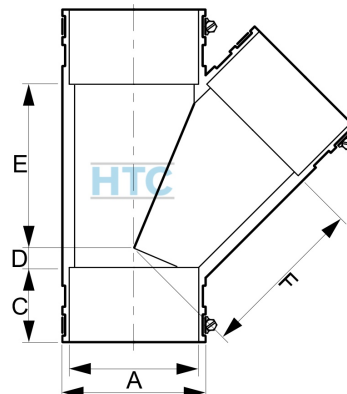

Flexibles T-Stück 45°

FL0501

Alle Maßangaben in Millimeter, Gewichtsangaben in Gramm. Für die fotografische Darstellung verwenden wir eine Artikelgröße sowie Studioliicht. Die Abbildungen, technischen Daten, Maße und Ausführungen sind unverbindlich. Wir behalten uns jederzeit Änderung ohne Ankündigung vor. Die Nutzmaße sind definiert bzw. verstärkt dargestellt bzw. ergeben sich aus der Artikelbezeichnung. Weitere Maße dienen ausschließlich der Darstellungsunterstützung. Bei Zweckentfremdung bitten wir dies zu beachten.

Artikel-Nr.	Variante	A	B	C	D	E	F	Klemmbereich	Preis
FL0501.000.020	20mm	20	28	23	2	30	31	18 - 22	8,18 €* [*]
FL0501.000.025	25mm	25	33	23	3	36	37	23 - 27	8,18 €* [*]
FL0501.000.032	32mm	32	40	24	4	44	45	28 - 34	9,97 €* [*]
FL0501.000.040	40mm	40	48	24	5	54	54	35 - 42	9,66 €* [*]
FL0501.000.050	50mm	50	58	30	6	65	68	43 - 52	11,09 €* [*]
FL0501.000.063	63mm	63	73	48	9	82	85	53 - 65	19,32 €* [*]
FL0501.000.075	75mm	75	85	52	11	96	98	66 - 77	26,07 €* [*]
FL0501.000.090	90mm	90	100	53	13	114	117	80 - 92	33,35 €* [*]
FL0501.000.110	110mm	110	120	65	16	133	141	100 - 112	47,10 €* [*]
FL0501.000.125	125mm	125	135	75	18	152	158	115 - 127	65,43 €* [*]
FL0501.000.160	160mm	160	170	85	24	206	212	150 - 162	107,98 €* [*]