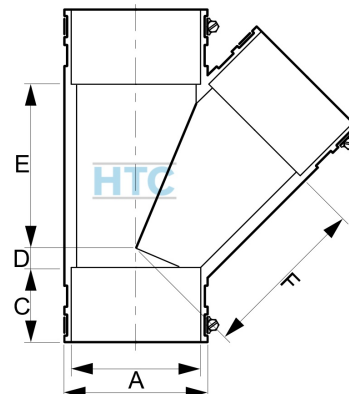

## Flexibles T-Stück 45°

## FL0501

Alle Maßangaben in Millimeter, Gewichtsangaben in Gramm. Für die fotografische Darstellung verwenden wir eine Artikelgröße sowie Studioliicht. Die Abbildungen, technischen Daten, Maße und Ausführungen sind unverbindlich. Sie gelten nicht als zugesicherte Eigenschaften oder als Beschaffenheits- oder Haltbarkeitsgarantien. Wir behalten uns jederzeit Änderung ohne Ankündigung vor. Die Nutzmaße sind definiert bzw. verstärkt dargestellt bzw. ergeben sich aus der Artikelbezeichnung. Weitere Maße dienen ausschließlich der Darstellungsunterstützung. Bei Zweckentfremdung bitten wir dies zu beachten.

Artikel-Nr.	Variante	A	B	C	D	E	F	Klemmbereich	Preis
FL0501.000.020	20mm	<b>20</b>	28	23	2	30	31	18 - 22	7,94 €* <sup>*</sup>
FL0501.000.025	25mm	<b>25</b>	33	23	3	36	37	23 - 27	7,94 €* <sup>*</sup>
FL0501.000.032	32mm	<b>32</b>	40	24	4	44	45	28 - 34	9,13 €* <sup>*</sup>
FL0501.000.040	40mm	<b>40</b>	48	24	5	54	54	35 - 42	9,39 €* <sup>*</sup>
FL0501.000.050	50mm	<b>50</b>	58	30	6	65	68	43 - 52	9,99 €* <sup>*</sup>
FL0501.000.063	63mm	<b>63</b>	73	48	9	82	85	53 - 65	18,81 €* <sup>*</sup>
FL0501.000.075	75mm	<b>75</b>	85	52	11	96	98	66 - 77	23,74 €* <sup>*</sup>
FL0501.000.090	90mm	<b>90</b>	100	53	13	114	117	80 - 92	31,39 €* <sup>*</sup>
FL0501.000.110	110mm	<b>110</b>	120	65	16	133	141	100 - 112	44,48 €* <sup>*</sup>
FL0501.000.125	125mm	<b>125</b>	135	75	18	152	158	115 - 127	63,34 €* <sup>*</sup>
FL0501.000.160	160mm	<b>160</b>	170	85	24	206	212	150 - 162	104,69 €* <sup>*</sup>