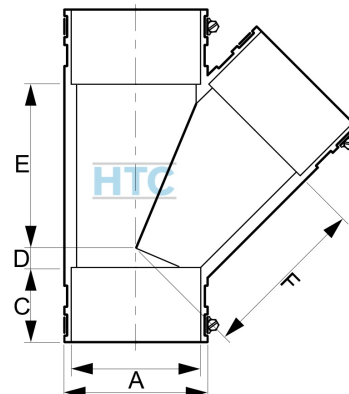

Flexibles T-Stück 45°

FL0501

Alle Maßangaben in Millimeter, Gewichtsangaben in Gramm. Für die fotografische Darstellung verwenden wir eine Artikelgröße sowie Studioliicht. Die Abbildungen, technischen Daten, Maße und Ausführungen sind unverbindlich. Wir behalten uns jederzeit Änderung ohne Ankündigung vor. Die Nutzmaße sind definiert bzw. verstärkt dargestellt bzw. ergeben sich aus der Artikelbezeichnung. Weitere Maße dienen ausschließlich der Darstellungsunterstützung. Bei Zweckentfremdung bitten wir dies zu beachten.

Artikel-Nr.	Variante	A	B	C	D	E	F	Klemmbereich	Preis
FL0501.000.020	20mm	20	28	23	2	30	31	18 - 22	8,18 €* [*]
FL0501.000.025	25mm	25	33	23	3	36	37	23 - 27	8,18 €* [*]
FL0501.000.032	32mm	32	40	24	4	44	45	28 - 34	9,97 €* [*]
FL0501.000.040	40mm	40	48	24	5	54	54	35 - 42	9,66 €* [*]
FL0501.000.050	50mm	50	58	30	6	65	68	43 - 52	11,09 €* [*]
FL0501.000.063	63mm	63	73	48	9	82	85	53 - 65	19,32 €* [*]
FL0501.000.075	75mm	75	85	52	11	96	98	66 - 77	26,07 €* [*]
FL0501.000.090	90mm	90	100	53	13	114	117	80 - 92	33,35 €* [*]
FL0501.000.110	110mm	110	120	65	16	133	141	100 - 112	47,10 €* [*]
FL0501.000.125	125mm	125	135	75	18	152	158	115 - 127	65,43 €* [*]
FL0501.000.160	160mm	160	170	85	24	206	212	150 - 162	107,98 €* [*]