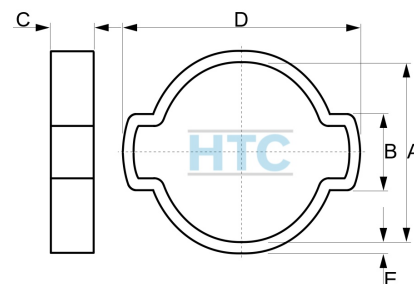

## 2-Ohr Klemme Schlauchschelle W1

## SZW120

Alle Maßangaben in Millimeter, Gewichtsangaben in Gramm. Für die fotografische Darstellung verwenden wir eine Artikelgröße sowie Studiolicht. Die Abbildungen, technischen Daten, Maße und Ausführungen sind unverbindlich. Wir behalten uns jederzeit Änderung ohne Ankündigung vor. Die Nutzmaße sind definiert bzw. verstärkt dargestellt bzw. ergeben sich aus der Artikelbezeichnung. Weitere Maße dienen ausschließlich der Darstellungsunterstützung. Bei Zweckentfremdung bitten wir dies zu beachten.

Artikel-Nr.	Variante	A	B	C	D	E	Preis
SZW120.005.007	5 - 7mm	<b>7</b>	4	6	12,5	0,6	0,13 €* <sup>*</sup>
SZW120.007.009	7 - 9mm	<b>9</b>	4,5	7	14	0,8	0,15 €* <sup>*</sup>
SZW120.009.011	9 - 11mm	<b>11</b>	6	7	17	0,8	0,15 €* <sup>*</sup>
SZW120.011.013	11 - 13mm	<b>13</b>	6	7	19	0,9	0,15 €* <sup>*</sup>
SZW120.013.015	13 - 15mm	<b>15</b>	6,5	7,5	22	1	0,17 €* <sup>*</sup>
SZW120.015.018	15 - 18mm	<b>18</b>	7,5	7,5	26,5	1,2	0,20 €* <sup>*</sup>
SZW120.017.020	17 - 20mm	<b>20</b>	8	7,5	27,5	1,2	0,21 €* <sup>*</sup>
SZW120.018.021	18 - 21mm	<b>21</b>	8	7,5	28	1,2	0,28 €* <sup>*</sup>
SZW120.020.023	20 - 23mm	<b>23</b>	9	9	32	1,3	0,28 €* <sup>*</sup>
SZW120.022.025	22 - 25mm	<b>25</b>	10	9	35	1,4	0,30 €* <sup>*</sup>
SZW120.023.027	23 - 27mm	<b>27</b>	10	9	37,5	1,4	0,32 €* <sup>*</sup>
SZW120.028.031	28 - 31mm	<b>31</b>	10	9,5	41	1,4	0,37 €* <sup>*</sup>
SZW120.031.034	31 - 34mm	<b>34</b>	11	9,5	44	1,6	0,39 €* <sup>*</sup>
SZW120.037.040	37 - 40mm	<b>40</b>	12	10	52	1,6	0,46 €* <sup>*</sup>