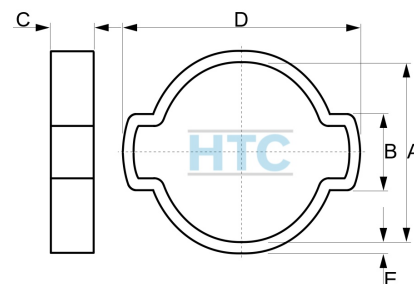

2-Ohr Klemme Schlauchschelle W1

SZW120

Alle Maßangaben in Millimeter, Gewichtsangaben in Gramm. Für die fotografische Darstellung verwenden wir eine Artikelgröße sowie Studiolicht. Die Abbildungen, technischen Daten, Maße und Ausführungen sind unverbindlich. Wir behalten uns jederzeit Änderung ohne Ankündigung vor. Die Nutzmaße sind definiert bzw. verstärkt dargestellt bzw. ergeben sich aus der Artikelbezeichnung. Weitere Maße dienen ausschließlich der Darstellungsunterstützung. Bei Zweckentfremdung bitten wir dies zu beachten.

Artikel-Nr.	Variante	A	B	C	D	E	Preis
SZW120.005.007	5 - 7mm	7	4	6	12,5	0,6	0,13 €*
SZW120.007.009	7 - 9mm	9	4,5	7	14	0,8	0,15 €*
SZW120.009.011	9 - 11mm	11	6	7	17	0,8	0,15 €*
SZW120.011.013	11 - 13mm	13	6	7	19	0,9	0,15 €*
SZW120.013.015	13 - 15mm	15	6,5	7,5	22	1	0,17 €*
SZW120.015.018	15 - 18mm	18	7,5	7,5	26,5	1,2	0,20 €*
SZW120.017.020	17 - 20mm	20	8	7,5	27,5	1,2	0,21 €*
SZW120.018.021	18 - 21mm	21	8	7,5	28	1,2	0,28 €*
SZW120.020.023	20 - 23mm	23	9	9	32	1,3	0,28 €*
SZW120.022.025	22 - 25mm	25	10	9	35	1,4	0,30 €*
SZW120.023.027	23 - 27mm	27	10	9	37,5	1,4	0,32 €*
SZW120.028.031	28 - 31mm	31	10	9,5	41	1,4	0,37 €*
SZW120.031.034	31 - 34mm	34	11	9,5	44	1,6	0,39 €*
SZW120.037.040	37 - 40mm	40	12	10	52	1,6	0,46 €*