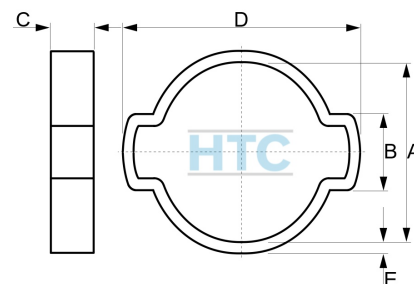

2-Ohr Klemme Schlauchschelle W1,

SZW120

Alle Maßangaben in Millimeter, Gewichtsangaben in Gramm. Für die fotografische Darstellung verwenden wir eine Artikelgröße sowie Studiolicht. Die Abbildungen, technischen Daten, Maße und Ausführungen sind unverbindlich. Sie gelten nicht als zugesicherte Eigenschaften oder als Beschaffenheits- oder Haltbarkeitsgarantien. Wir behalten uns jederzeit Änderung ohne Ankündigung vor. Die Nutzmaße sind definiert bzw. verstärkt dargestellt bzw. ergeben sich aus der Artikelbezeichnung. Weitere Maße dienen ausschließlich der Darstellungsunterstützung. Bei Zweckentfremdung bitten wir dies zu beachten.

Artikel-Nr.	Variante	A	B	C	D	E	Preis
SZW120.005.007	5 - 7mm	7	4	6	12,5	0,6	0,13 €*
SZW120.007.009	7 - 9mm	9	4,5	7	14	0,8	0,15 €*
SZW120.009.011	9 - 11mm	11	6	7	17	0,8	0,15 €*
SZW120.011.013	11 - 13mm	13	6	7	19	0,9	0,15 €*
SZW120.013.015	13 - 15mm	15	6,5	7,5	22	1	0,17 €*
SZW120.015.018	15 - 18mm	18	7,5	7,5	26,5	1,2	0,20 €*
SZW120.017.020	17 - 20mm	20	8	7,5	27,5	1,2	0,21 €*
SZW120.018.021	18 - 21mm	21	8	7,5	28	1,2	0,28 €*
SZW120.020.023	20 - 23mm	23	9	9	32	1,3	0,28 €*
SZW120.022.025	22 - 25mm	25	10	9	35	1,4	0,30 €*
SZW120.023.027	23 - 27mm	27	10	9	37,5	1,4	0,32 €*
SZW120.028.031	28 - 31mm	31	10	9,5	41	1,4	0,37 €*
SZW120.031.034	31 - 34mm	34	11	9,5	44	1,6	0,39 €*
SZW120.037.040	37 - 40mm	40	12	10	52	1,6	0,46 €*