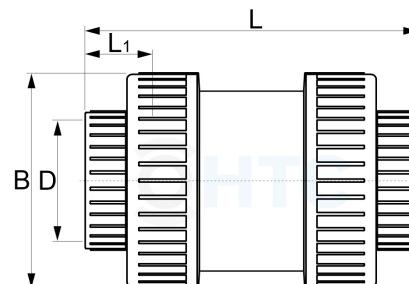

PVC-U Rückschlagventil transparent Feder PTFE ummantelt 2fach Überwurf Klebemuffe

AK0821

Alle Maßangaben in Millimeter, Gewichtsangaben in Gramm. Für die fotografische Darstellung verwenden wir eine Artikelgröße sowie Studiolicht. Die Abbildungen, technischen Daten, Maße und Ausführungen sind unverbindlich. Wir behalten uns jederzeit Änderung ohne Ankündigung vor. Die Nutzmaße sind definiert bzw. verstärkt dargestellt bzw. ergeben sich aus der Artikelbezeichnung. Weitere Maße dienen ausschließlich der Darstellungsunterstützung. Bei Zweckentfremdung bitten wir dies zu beachten.

Artikel-Nr.	Variante	B	D	DN	L	L1	Preis
AK0821.000.020	20mm	54,5	20	15	82,5	16	12,12 €*
AK0821.000.025	25mm	59	25	20	93,5	19	14,32 €*
AK0821.000.032	32mm	67	32	25	117	22	16,56 €*
AK0821.000.040	40mm	79,5	40	32	122	26	23,52 €*
AK0821.000.050	50mm	98	50	40	150	32	27,83 €*
AK0821.000.063	63mm	118	63	50	173	38	42,36 €*