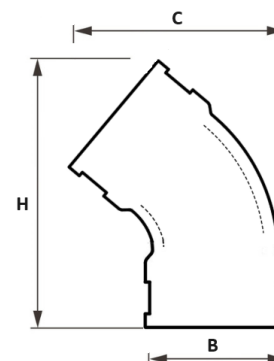

Flexibler Bogen 45°

FL0402

Alle Maßangaben in Millimeter, Gewichtsangaben in Gramm. Für die fotografische Darstellung verwenden wir eine Artikelgröße sowie Studiolicht. Die Abbildungen, technischen Daten, Maße und Ausführungen sind unverbindlich. Wir behalten uns jederzeit Änderung ohne Ankündigung vor. Die Nutzmaße sind definiert bzw. verstärkt dargestellt bzw. ergeben sich aus der Artikelbezeichnung. Weitere Maße dienen ausschließlich der Darstellungsunterstützung. Bei Zweckentfremdung bitten wir dies zu beachten.

Artikel-Nr.	Variante	A	B	C	H	Klemmbereich	Preis
FL0402.000.020	20mm	20	28	43	60	18 - 22	8,01 €* [*]
FL0402.000.025	25mm	25	33	48	66	23 - 27	8,01 €* [*]
FL0402.000.032	32mm	32	40	58	70	28 - 34	8,01 €* [*]
FL0402.000.040	40mm	40	48	65	75	35 - 42	9,37 €* [*]
FL0402.000.050	50mm	50	60	85	97	43 - 52	10,69 €* [*]
FL0402.000.063	63mm	63	73	108	140	53 - 65	12,41 €* [*]
FL0402.000.075	75mm	75	85	119	150	66 - 77	16,04 €* [*]
FL0402.000.090	90mm	90	100	135	167	80 - 92	18,15 €* [*]
FL0402.000.110	110mm	110	120	170	193	100 - 112	25,50 €* [*]
FL0402.000.125	125mm	125	135	195	225	115 - 127	39,25 €* [*]
FL0402.000.160	160mm	160	170			150 - 162	48,11 €* [*]