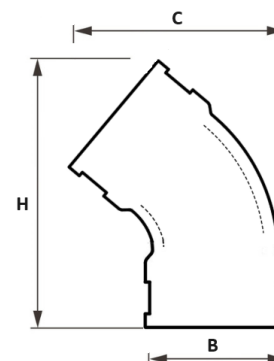

Flexibler Bogen 45°

FL0402

Alle Maßangaben in Millimeter, Gewichtsangaben in Gramm. Für die fotografische Darstellung verwenden wir eine Artikelgröße sowie Studiolicht. Die Abbildungen, technischen Daten, Maße und Ausführungen sind unverbindlich. Wir behalten uns jederzeit Änderung ohne Ankündigung vor. Die Nutzmaße sind definiert bzw. verstärkt dargestellt bzw. ergeben sich aus der Artikelbezeichnung. Weitere Maße dienen ausschließlich der Darstellungsunterstützung. Bei Zweckentfremdung bitten wir dies zu beachten.

Artikel-Nr.	Variante	A	B	C	H	Klemmbereich	Preis
FL0402.000.020	20mm	20	28	43	60	18 - 22	8,01 €* [*]
FL0402.000.025	25mm	25	33	48	66	23 - 27	8,01 €* [*]
FL0402.000.032	32mm	32	40	58	70	28 - 34	8,01 €* [*]
FL0402.000.040	40mm	40	48	65	75	35 - 42	9,13 €* [*]
FL0402.000.050	50mm	50	60	85	97	43 - 52	10,69 €* [*]
FL0402.000.063	63mm	63	73	108	140	53 - 65	12,41 €* [*]
FL0402.000.075	75mm	75	85	119	150	66 - 77	16,04 €* [*]
FL0402.000.090	90mm	90	100	135	167	80 - 92	18,15 €* [*]
FL0402.000.110	110mm	110	120	170	193	100 - 112	24,84 €* [*]
FL0402.000.125	125mm	125	135	195	225	115 - 127	39,25 €* [*]
FL0402.000.160	160mm	160	170			150 - 162	48,11 €* [*]