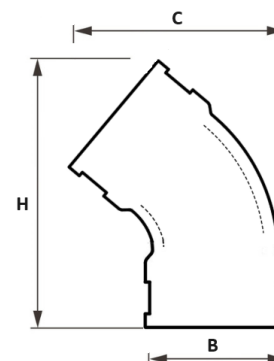

Flexibler Bogen 45°

FL0402

Alle Maßangaben in Millimeter, Gewichtsangaben in Gramm. Für die fotografische Darstellung verwenden wir eine Artikelgröße sowie Studioliicht. Die Abbildungen, technischen Daten, Maße und Ausführungen sind unverbindlich. Wir behalten uns jederzeit Änderung ohne Ankündigung vor. Die Nutzmaße sind definiert bzw. verstärkt dargestellt bzw. ergeben sich aus der Artikelbezeichnung. Weitere Maße dienen ausschließlich der Darstellungsunterstützung. Bei Zweckentfremdung bitten wir dies zu beachten.

Artikel-Nr.	Variante	A	B	C	H	Klemmbereich	Preis
FL0402.000.020	20mm	20	28	43	60	18 - 22	8,01 €* [*]
FL0402.000.025	25mm	25	33	48	66	23 - 27	8,01 €* [*]
FL0402.000.032	32mm	32	40	58	70	28 - 34	8,01 €* [*]
FL0402.000.040	40mm	40	48	65	75	35 - 42	9,37 €* [*]
FL0402.000.050	50mm	50	60	85	97	43 - 52	10,69 €* [*]
FL0402.000.063	63mm	63	73	108	140	53 - 65	12,41 €* [*]
FL0402.000.075	75mm	75	85	119	150	66 - 77	16,04 €* [*]
FL0402.000.090	90mm	90	100	135	167	80 - 92	18,66 €* [*]
FL0402.000.110	110mm	110	120	170	193	100 - 112	25,50 €* [*]
FL0402.000.125	125mm	125	135	195	225	115 - 127	39,25 €* [*]
FL0402.000.160	160mm	160	170			150 - 162	48,11 €* [*]