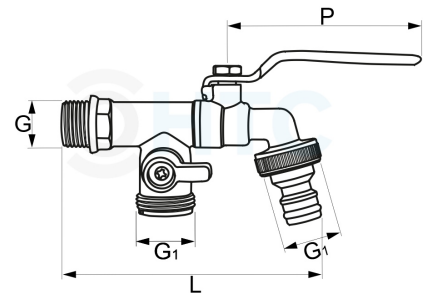

Messing Auslaufhahn HTC mit Doppelanschluss für Zeitschaltuhr

MA0038

Alle Maßangaben in Millimeter, Gewichtsangaben in Gramm. Für die fotografische Darstellung verwenden wir eine Artikelgröße sowie Studiolicht. Die Abbildungen, technischen Daten, Maße und Ausführungen sind unverbindlich. Wir behalten uns jederzeit Änderung ohne Ankündigung vor. Die Nutzmaße sind definiert bzw. verstärkt dargestellt bzw. ergeben sich aus der Artikelbezeichnung. Weitere Maße dienen ausschließlich der Darstellungsunterstützung. Bei Zweckentfremdung bitten wir dies zu beachten.

Artikel-Nr.	Variante	G	G1	H	L	P	Preis
MA0038.020.025	1/2" x 3/4" x 3/4"	1/2" (20,96mm)	3/4" (26,44mm)	79	117	84	7,79 €*

* alle Preise netto exkl. gesetzliche MwSt.

HT CONNECT GmbH & Co. KG - Norisstraße 4 - 91257 Pegnitz - Tel.: 09241/9109100 - Mail: info@ht-connect.de