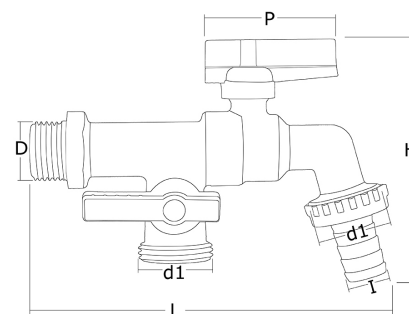

Messing Auslaufhahn IRRITEC mit Doppelanschluss für Zeitschaltuhr

MA0038

Alle Maßangaben in Millimeter, Gewichtsangaben in Gramm. Für die fotografische Darstellung verwenden wir eine Artikelgröße sowie Studiolicht. Die Abbildungen, technischen Daten, Maße und Ausführungen sind unverbindlich. Sie gelten nicht als zugesicherte Eigenschaften oder als Beschaffenheits- oder Haltbarkeitsgarantien. Wir behalten uns jederzeit Änderung ohne Ankündigung vor. Die Nutzmaße sind definiert bzw. verstärkt dargestellt bzw. ergeben sich aus der Artikelbezeichnung. Weitere Maße dienen ausschließlich der Darstellungsunterstützung. Bei Zweckentfremdung bitten wir dies zu beachten.

Artikel-Nr.	D	d1	DN	H	I	L	P	Preis
MA0038.020.025	1/2" (20,96mm)	3/4" (26,66mm)	8	85	15	124	47	17,20 €* [*]

^{*} alle Preise netto exkl. gesetzliche MwSt.

HT CONNECT GmbH & Co. KG - Norisstraße 4 - 91257 Pegnitz - Tel.: 09241/9109100 - Mail: info@ht-connect.de