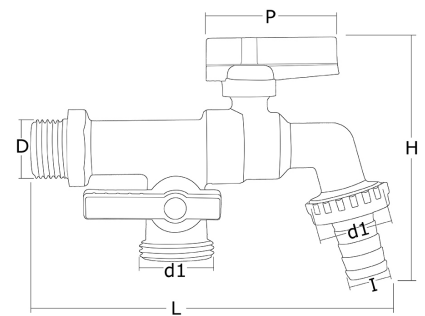

Messing Auslaufhahn IRRITEC mit Doppelanschluss für Zeitschaltuhr

MA0038

Alle Maßangaben in Millimeter, Gewichtsangaben in Gramm. Für die fotografische Darstellung verwenden wir eine Artikelgröße sowie Studiolicht. Die Abbildungen, technischen Daten, Maße und Ausführungen sind unverbindlich. Sie gelten nicht als zugesicherte Eigenschaften oder als Beschaffenheits- oder Haltbarkeitsgarantien. Wir behalten uns jederzeit Änderung ohne Ankündigung vor. Die Nutzmaße sind definiert bzw. verstärkt dargestellt bzw. ergeben sich aus der Artikelbezeichnung. Weitere Maße dienen ausschließlich der Darstellungsunterstützung. Bei Zweckentfremdung bitten wir dies zu beachten.

Artikel-Nr.	D	d1	DN	H	I	L	P	Preis
MA0038.020.025	1/2" (20,96mm)	3/4" (26,66mm)	8	85	15	124	47	17,20 €* [*]

** alle Preise netto exkl. gesetzliche MwSt.*