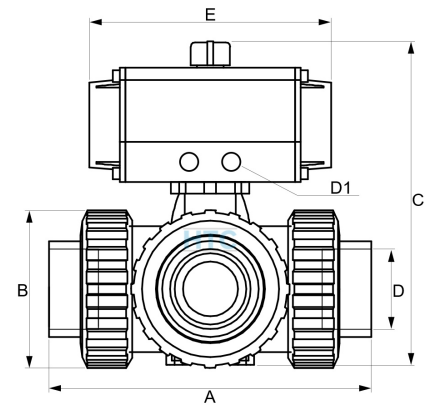

PVC-U 3Wege-Kugelhahn PTFE Stellantrieb pneumatisch double acting

AK1135

Alle Maßangaben in Millimeter, Gewichtsangaben in Gramm. Für die fotografische Darstellung verwenden wir eine Artikelgröße sowie Studioliicht. Die Abbildungen, technischen Daten, Maße und Ausführungen sind unverbindlich. Wir behalten uns jederzeit Änderung ohne Ankündigung vor. Die Nutzmaße sind definiert bzw. verstärkt dargestellt bzw. ergeben sich aus der Artikelbezeichnung. Weitere Maße dienen ausschließlich der Darstellungsunterstützung. Bei Zweckentfremdung bitten wir dies zu beachten.

Artikel-Nr.	Variante	A	B	C	D	D1	E	Stellantrieb Typ	bar / Nm	Preis
AK1135.064.T32	32mm	160	72	183	32	1/4" (13,16mm)	156	RE064	6 / 35,5	258,68 €*
AK1135.064.T40	40mm	214	103	233	40	1/4" (13,16mm)	156	RE064	6 / 35,5	282,88 €*
AK1135.064.T50	50mm	216	103	233	50	1/4" (13,16mm)	156	RE064	6 / 35,5	284,12 €*
AK1135.076.T63	63mm	251	120	267	63	1/4" (13,16mm)	202	RE076	6 / 70,6	352,67 €*
AK1135.086.T75	75mm	308	150	328	75	1/4" (13,16mm)	240	RE086	6 / 103,4	537,11 €*
AK1135.086.T90	90mm	332	150	328	90	1/4" (13,16mm)	240	RE086	6 / 103,4	630,28 €*
AK1135.064.L32	32mm	160	72	183	32	1/4" (13,16mm)	156	RE064	6 / 35,5	258,68 €*
AK1135.064.L40	40mm	214	103	233	40	1/4" (13,16mm)	156	RE064	6 / 35,5	282,88 €*
AK1135.064.L50	50mm	216	103	233	50	1/4" (13,16mm)	156	RE064	6 / 35,5	284,12 €*
AK1135.076.L63	63mm	251	120	267	63	1/4" (13,16mm)	202	RE076	6 / 70,6	352,67 €*
AK1135.086.L75	75mm	308	150	328	75	1/4" (13,16mm)	240	RE086	6 / 103,4	537,11 €*
AK1135.086.L90	90mm	332	150	328	90	1/4" (13,16mm)	240	RE086	6 / 103,4	630,28 €*