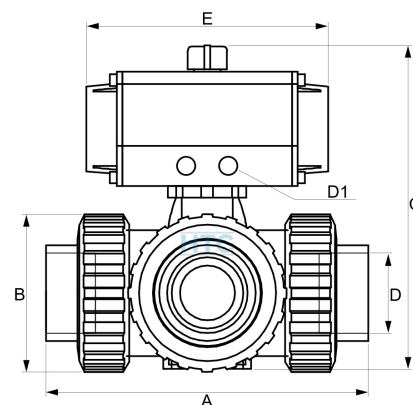

PVC-U 3Wege-Kugelhahn PTFE Stellantrieb pneumatisch double acting

AK1135

Alle Maßangaben in Millimeter, Gewichtsangaben in Gramm. Für die fotografische Darstellung verwenden wir eine Artikelgröße sowie Studiolicht. Die Abbildungen, technischen Daten, Maße und Ausführungen sind unverbindlich. Sie gelten nicht als zugesicherte Eigenschaften oder als Beschaffenheits- oder Haltbarkeitsgarantien. Wir behalten uns jederzeit Änderung ohne Ankündigung vor. Die Nutzmaße sind definiert bzw. verstärkt dargestellt bzw. ergeben sich aus der Artikelbezeichnung. Weitere Maße dienen ausschließlich der Darstellungsunterstützung. Bei Zweckentfremdung bitten wir dies zu beachten.

Artikel-Nr.	Variante	A	B	C	D	D1	E	Stellantrieb Typ	bar / Nm	Preis
AK1135.064.T32	32mm	160	72	183	32	1/4" (13,16mm)	156	RE064	6 / 35,5	258,68 €*
AK1135.064.T40	40mm	214	103	233	40	1/4" (13,16mm)	156	RE064	6 / 35,5	282,88 €*
AK1135.064.T50	50mm	216	103	233	50	1/4" (13,16mm)	156	RE064	6 / 35,5	284,12 €*
AK1135.076.T63	63mm	251	120	267	63	1/4" (13,16mm)	202	RE076	6 / 70,6	352,67 €*
AK1135.086.T75	75mm	308	150	328	75	1/4" (13,16mm)	240	RE086	6 / 103,4	537,11 €*
AK1135.086.T90	90mm	332	150	328	90	1/4" (13,16mm)	240	RE086	6 / 103,4	630,28 €*
AK1135.064.L32	32mm	160	72	183	32	1/4" (13,16mm)	156	RE064	6 / 35,5	258,68 €*
AK1135.064.L40	40mm	214	103	233	40	1/4" (13,16mm)	156	RE064	6 / 35,5	282,88 €*
AK1135.064.L50	50mm	216	103	233	50	1/4" (13,16mm)	156	RE064	6 / 35,5	284,12 €*
AK1135.076.L63	63mm	251	120	267	63	1/4" (13,16mm)	202	RE076	6 / 70,6	352,67 €*
AK1135.086.L75	75mm	308	150	328	75	1/4" (13,16mm)	240	RE086	6 / 103,4	537,11 €*
AK1135.086.L90	90mm	332	150	328	90	1/4" (13,16mm)	240	RE086	6 / 103,4	630,28 €*