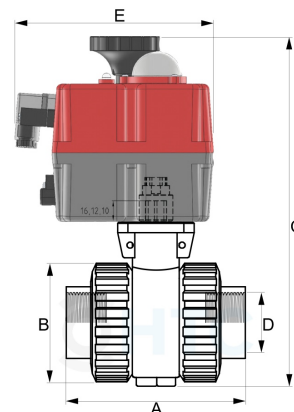

PVC-U 2Wege Kugelhahn PTFE mit elektrischem Stellantrieb stromlos geschlossen - 2fach Innengewinde

AK2011

Alle Maßangaben in Millimeter, Gewichtsangaben in Gramm. Für die fotografische Darstellung verwenden wir eine Artikelgröße sowie Studioliicht. Die Abbildungen, technischen Daten, Maße und Ausführungen sind unverbindlich. Wir behalten uns jederzeit Änderung ohne Ankündigung vor. Die Nutzmaße sind definiert bzw. verstärkt dargestellt bzw. ergeben sich aus der Artikelbezeichnung. Weitere Maße dienen ausschließlich der Darstellungsunterstützung. Bei Zweckentfremdung bitten wir dies zu beachten.

Artikel-Nr.	Variante	A	B	C	D	E	Stellantrieb Typ	Spannung	Preis
AK2011.BNC.020	1/2" Batterie Pack	86	55	227	1/2" (20,96mm)	177	JJ S20 BNC, 20 Nm	24 - 240 AC/DC	712,90 €*
AK2011.BNC.025	3/4" Batterie Pack	94	62	232	3/4" (26,44mm)	177	JJ S20 BNC, 20 Nm	24 - 240 AC/DC	714,15 €*
AK2011.BNC.032	1" Batterie Pack	122	72	243	1" (33,25mm)	177	JJ S20 BNC, 20 Nm	24 - 240 AC/DC	716,00 €*
AK2011.BNC.040	1 1/4" Batterie Pack	131	103	265	1 1/4" (41,91mm)	177	JJ S20 BNC, 20 Nm	24 - 240 AC/DC	718,59 €*
AK2012.BNC.050	1 1/2" Batterie Pack	150	103	282	1 1/2" (47,81mm)	177	JJ S20 BNC, 20 Nm	24 - 240 AC/DC	722,98 €*
AK0513.BNC.063	2" Batterie Pack	177	120	390	2" (59,61mm)	177	JJ S20 BNC, 20 Nm	24 - 240 AC/DC	878,15 €*
AK0513.BNC.075	2 1/2" Batterie Pack	216	150	401	2 1/2" (75,18mm)	177	JJ S35 BNC, 35 Nm	24 - 240 AC/DC	809,25 €*
AK0513.BNC.090	3" Batterie Pack	257	181	450	3" (87,88mm)	177	JJ S55 BNC, 55 Nm	24 - 240 AC/DC	977,77 €*