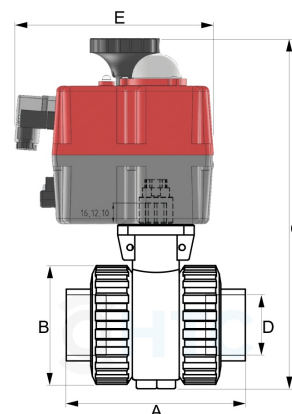

PVC-U 2Wege Kugelhahn FPM mit elektrischem Stellantrieb stromlos geschlossen - 2fach Klebemuffe

AK0562

Alle Maßangaben in Millimeter, Gewichtsangaben in Gramm. Für die fotografische Darstellung verwenden wir eine Artikelgröße sowie Studioliicht. Die Abbildungen, technischen Daten, Maße und Ausführungen sind unverbindlich. Wir behalten uns jederzeit Änderung ohne Ankündigung vor. Die Nutzmaße sind definiert bzw. verstärkt dargestellt bzw. ergeben sich aus der Artikelbezeichnung. Weitere Maße dienen ausschließlich der Darstellungsunterstützung. Bei Zweckentfremdung bitten wir dies zu beachten.

Artikel-Nr.	Variante	A	B	C	D	E	Stellantrieb Typ	Spannung	Preis
AK2004.BNC.020	20mm Batterie Pack	86	55	227	20	177	JJ S20 BNC, 20 Nm	24 - 240 AC/DC	640,12 €*
AK0562.BNC.025	25mm Batterie Pack	94	62	232	25	177	JJ S20 BNC, 20 Nm	24 - 240 AC/DC	644,01 €*
AK2004.BNC.032	32mm Batterie Pack	122	72	243	32	177	JJ S20 BNC, 20 Nm	24 - 240 AC/DC	650,03 €*
AK2004.BNC.040	40mm Batterie Pack	131	103	265	40	177	JJ S20 BNC, 20 Nm	24 - 240 AC/DC	651,80 €*
AK2004.BNC.050	50mm Batterie Pack	150	103	282	50	177	JJ S20 BNC, 20 Nm	24 - 240 AC/DC	659,34 €*
AK0562.BNC.063	63mm Batterie Pack	177	120	390	63	177	JJ S20 BSR, 20 Nm	24 - 240 AC/DC	673,68 €*
AK0562.BNC.075	75mm Batterie Pack	216	150	401	75	177	JJ S35 BNC, 35 Nm	24 - 240 AC/DC	817,96 €*
AK0562.BNC.090	90mm Batterie Pack	257	181	450	90	177	JJ S55 BNC, 55 Nm	24 - 240 AC/DC	991,96 €*