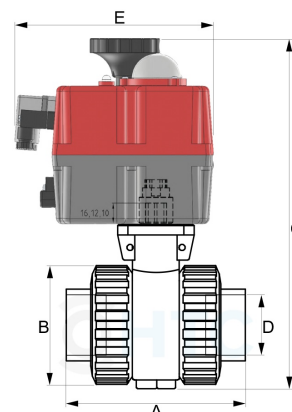

PVC-U 2Wege Kugelhahn FPM mit elektrischem Stellantrieb stromlos geschlossen - 2fach Klebemuffe

AK0562

Alle Maßangaben in Millimeter, Gewichtsangaben in Gramm. Für die fotografische Darstellung verwenden wir eine Artikelgröße sowie Studioliicht. Die Abbildungen, technischen Daten, Maße und Ausführungen sind unverbindlich. Sie gelten nicht als zugesicherte Eigenschaften oder als Beschaffenheits- oder Haltbarkeitsgarantien. Wir behalten uns jederzeit Änderung ohne Ankündigung vor. Die Nutzmaße sind definiert bzw. verstärkt dargestellt bzw. ergeben sich aus der Artikelbezeichnung. Weitere Maße dienen ausschließlich der Darstellungsunterstützung. Bei Zweckentfremdung bitten wir dies zu beachten.

Artikel-Nr.	Variante	A	B	C	D	E	Stellantrieb Typ	Spannung	Preis
AK0562.BNC.020	20mm Batterie Pack	86	55	227	20	177	JJ S20 BNC, 20 Nm	24 - 240 AC/DC	640,12 €*
AK0522.BNC.025	25mm Batterie Pack	94	62	232	25	177	JJ S20 BNC, 20 Nm	24 - 240 AC/DC	644,01 €*
AK0522.BNC.032	32mm Batterie Pack	122	72	243	32	177	JJ S20 BNC, 20 Nm	24 - 240 AC/DC	650,03 €*
AK0522.BNC.040	40mm Batterie Pack	131	103	265	40	177	JJ S20 BNC, 20 Nm	24 - 240 AC/DC	651,80 €*
AK0522.BNC.050	50mm Batterie Pack	150	103	282	50	177	JJ S20 BNC, 20 Nm	24 - 240 AC/DC	659,34 €*
AK0522.BNC.063	63mm Batterie Pack	177	120	390	63	177	JJ S20 BSR, 20 Nm	24 - 240 AC/DC	673,68 €*
AK0522.BNC.075	75mm Batterie Pack	216	150	401	75	177	JJ S35 BNC, 35 Nm	24 - 240 AC/DC	817,96 €*
AK0522.BNC.090	90mm Batterie Pack	257	181	450	90	177	JJ S55 BNC, 55 Nm	24 - 240 AC/DC	991,96 €*