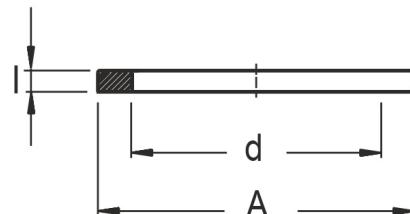

Storz Kupplung Ersatzdichtung Innengewinde

ST0003

Alle Maßangaben in Millimeter, Gewichtsangaben in Gramm. Für die fotografische Darstellung verwenden wir eine Artikelgröße sowie Studiolicht. Die Abbildungen, technischen Daten, Maße und Ausführungen sind unverbindlich. Sie gelten nicht als zugesicherte Eigenschaften oder als Beschaffenheits- oder Haltbarkeitsgarantien. Wir behalten uns jederzeit Änderung ohne Ankündigung vor. Die Nutzmaße sind definiert bzw. verstärkt dargestellt bzw. ergeben sich aus der Artikelbezeichnung. Weitere Maße dienen ausschließlich der Darstellungsunterstützung. Bei Zweckentfremdung bitten wir dies zu beachten.

Artikel-Nr.	Variante	A	d	l	Preis
ST0003.000.063	für Storz 2" Innengewinde	~ 60	~ 47	3	0,69 €* 0,79 €
ST0003.000.075	für Storz 2 1/2" Innengewinde	~ 75	~ 65	3	0,88 €* 1,00 €
ST0003.003.090	für Storz 3" Innengewinde	~ 88	~ 65	3	1,23 €* 1,40 €
ST0003.003.110	für Storz 4" Innengewinde	~ 113	~ 102	3	1,39 €* 1,60 €