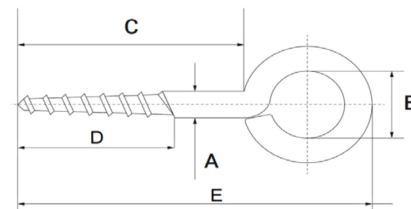

Holz Aug Schraube Ösenschraube Edelstahl V4A

ES0705

Alle Maßangaben in Millimeter, Gewichtsangaben in Gramm. Für die fotografische Darstellung verwenden wir eine Artikelgröße sowie Studiolicht. Die Abbildungen, technischen Daten, Maße und Ausführungen sind unverbindlich. Sie gelten nicht als zugesicherte Eigenschaften oder als Beschaffenheits- oder Haltbarkeitsgarantien. Wir behalten uns jederzeit Änderung ohne Ankündigung vor. Die Nutzmaße sind definiert bzw. verstärkt dargestellt bzw. ergeben sich aus der Artikelbezeichnung. Weitere Maße dienen ausschließlich der Darstellungsunterstützung. Bei Zweckentfremdung bitten wir dies zu beachten.

Artikel-Nr.	Variante	A	B	C	D	E	Preis
ES0705.230.028	3,0 x 28mm	3,0	6	16	9,6	28	0,22 €*
ES0705.235.032	3,5 x 32mm	3,5	7	18	11	32	0,35 €*
ES0705.240.036	4,0 x 36mm	4,0	8	20	12	36	0,53 €*
ES0705.245.035	4,5 x 44mm	4,5	10	25	15	44	0,76 €*
ES0705.260.066	6,0 x 66mm	6,0	14	40	24	66	2,04 €*