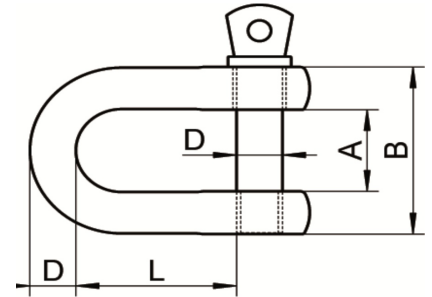

Rundschäkel kurz, gerade AISI 316

ES8258

Alle Maßangaben in Millimeter, Gewichtsangaben in Gramm. Für die fotografische Darstellung verwenden wir eine Artikelgröße sowie Studioliicht. Die Abbildungen, technischen Daten, Maße und Ausführungen sind unverbindlich. Sie gelten nicht als zugesicherte Eigenschaften oder als Beschaffenheits- oder Haltbarkeitsgarantien. Wir behalten uns jederzeit Änderung ohne Ankündigung vor. Die Nutzmaße sind definiert bzw. verstärkt dargestellt bzw. ergeben sich aus der Artikelbezeichnung. Weitere Maße dienen ausschließlich der Darstellungsunterstützung. Bei Zweckentfremdung bitten wir dies zu beachten.

Artikel-Nr.	Variante	A	B	D	L	max. Arbeitslast (kg)	Preis
ES8258.316.004	M4	8	16	4	14	90	1,22 €*
ES8258.316.005	M5	10	20	5	17	100	1,29 €*
ES8258.316.006	M6	12	24	6	21	150	1,53 €*
ES8258.316.007	M7	14	28	7	24	200	2,51 €*
ES8258.316.008	M8	16	32	8	28	250	2,51 €*
ES8258.316.012	12mm	24	48	12	42	600	7,03 €*
ES8258.316.013	M13	26	52	13	45	800	12,55 €*
ES8258.316.016	M16	32	64	16	55	1100	17,13 €*
ES8258.316.019	M19	38	76	19	66	1600	32,72 €*
ES8258.316.022	M22	44	88	22	77	2500	54,72 €*