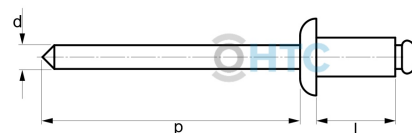

Blindniete mit Sollbruchdorn DIN 7337 A

ES1111

Alle Maßangaben in Millimeter, Gewichtsangaben in Gramm. Für die fotografische Darstellung verwenden wir eine Artikelgröße sowie Studiolicht. Die Abbildungen, technischen Daten, Maße und Ausführungen sind unverbindlich. Sie gelten nicht als zugesicherte Eigenschaften oder als Beschaffenheits- oder Haltbarkeitsgarantien. Wir behalten uns jederzeit Änderung ohne Ankündigung vor. Die Nutzmaße sind definiert bzw. verstärkt dargestellt bzw. ergeben sich aus der Artikelbezeichnung. Weitere Maße dienen ausschließlich der Darstellungsunterstützung. Bei Zweckentfremdung bitten wir dies zu beachten.

Artikel-Nr.	Variante	d	l	p	Preis
ES1111.230.006	M3 x 6	3	6	mind. 25	0,02 €* 0,02 €
ES1111.230.008	M3 x 8	3	8	mind. 25	0,02 €* 0,02 €
ES1111.230.012	M3 x 12	3	12	mind. 25	0,02 €* 0,02 €
ES1111.230.016	M3 x 16	3	16	mind. 25	0,03 €* 0,03 €
ES1111.232.006	M3,2 x 6	3,2	6	mind. 25	0,02 €* 0,02 €
ES1111.232.008	M3,2 x 8	3,2	8	mind. 25	0,02 €* 0,02 €
ES1111.232.010	M3,2 x 10	3,2	10	mind 25	0,02 €* 0,02 €
ES1111.232.012	M3,2 x 12	3,2	12	mind 25	0,02 €* 0,02 €
ES1111.232.014	M3,2 x 14	3,2	14	mind. 25	0,02 €* 0,02 €
ES1111.232.016	M3,2 x 16	3,2	16	mind 25	0,02 €* 0,02 €
ES1111.240.006	M4 x 6	4	6	mind. 25	0,02 €* 0,02 €
ES1111.240.008	M4 x 8	4	8	mind. 25	0,02 €* 0,02 €
ES1111.240.010	M4 x 10	4	10	mind. 25	0,02 €* 0,02 €
ES1111.240.012	M4 x 12	4	12	mind. 25	0,03 €* 0,03 €
ES1111.240.014	M4 x 14	4	14	mind. 25	0,03 €* 0,03 €
ES1111.240.020	M4 x 20	4	20	mind. 25	0,04 €* 0,04 €
ES1111.248.008	M4,8 x 8	4,8	8	mind. 27	0,03 €* 0,03 €
ES1111.248.010	M4,8 x 10	4,8	10	mind. 27	0,03 €* 0,03 €
ES1111.248.012	M4,8 x 12	4,8	12	mind. 27	0,04 €* 0,04 €
ES1111.248.014	M4,8 x 14	4,8	14	mind. 27	0,04 €* 0,04 €
ES1111.248.016	M4,8 x 16	4,8	16	mind. 27	0,04 €* 0,04 €
ES1111.248.018	M4,8 x 18	4,8	18	mind. 27	0,05 €* 0,05 €