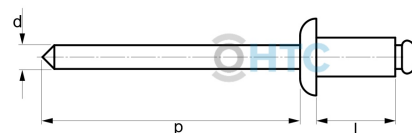

Blindniete mit Sollbruchdorn DIN 7337 A

ES1111

Alle Maßangaben in Millimeter, Gewichtsangaben in Gramm. Für die fotografische Darstellung verwenden wir eine Artikelgröße sowie Studiolicht. Die Abbildungen, technischen Daten, Maße und Ausführungen sind unverbindlich. Sie gelten nicht als zugesicherte Eigenschaften oder als Beschaffenheits- oder Haltbarkeitsgarantien. Wir behalten uns jederzeit Änderung ohne Ankündigung vor. Die Nutzmaße sind definiert bzw. verstärkt dargestellt bzw. ergeben sich aus der Artikelbezeichnung. Weitere Maße dienen ausschließlich der Darstellungsunterstützung. Bei Zweckentfremdung bitten wir dies zu beachten.

Artikel-Nr.	Variante	d	l	p	Preis
ES1111.230.006	M3 x 6	3	6	mind. 25	0,04 €*
ES1111.230.008	M3 x 8	3	8	mind. 25	0,04 €*
ES1111.230.010	M3 x 10	3	10	mind. 25	0,05 €*
ES1111.230.012	M3 x 12	3	12	mind. 25	0,05 €*
ES1111.230.016	M3 x 16	3	16	mind. 25	0,07 €*
ES1111.232.006	M3,2 x 6	3,2	6	mind. 25	0,04 €*
ES1111.232.008	M3,2 x 8	3,2	8	mind. 25	0,04 €*
ES1111.232.010	M3,2 x 10	3,2	10	mind 25	0,05 €*
ES1111.232.012	M3,2 x 12	3,2	12	mind 25	0,05 €*
ES1111.232.014	M3,2 x 14	3,2	14	mind. 25	0,06 €*
ES1111.232.016	M3,2 x 16	3,2	16	mind 25	0,06 €*
ES1111.240.006	M4 x 6	4	6	mind. 25	0,05 €*
ES1111.240.008	M4 x 8	4	8	mind. 25	0,06 €*
ES1111.240.010	M4 x 10	4	10	mind. 25	0,06 €*
ES1111.240.012	M4 x 12	4	12	mind. 25	0,07 €*
ES1111.240.014	M4 x 14	4	14	mind. 25	0,08 €*
ES1111.240.020	M4 x 20	4	20	mind. 25	0,10 €*
ES1111.248.008	M4,8 x 8	4,8	8	mind. 27	0,09 €*
ES1111.248.010	M4,8 x 10	4,8	10	mind. 27	0,09 €*
ES1111.248.012	M4,8 x 12	4,8	12	mind. 27	0,10 €*
ES1111.248.014	M4,8 x 14	4,8	14	mind. 27	0,11 €*
ES1111.248.016	M4,8 x 16	4,8	16	mind. 27	0,11 €*