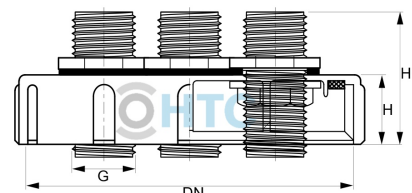

IBC Container Deckel mit Aussengewinde

IB0113

Alle Maßangaben in Millimeter, Gewichtsangaben in Gramm. Für die fotografische Darstellung verwenden wir eine Artikelgröße sowie Studiolicht. Die Abbildungen, technischen Daten, Maße und Ausführungen sind unverbindlich. Wir behalten uns jederzeit Änderung ohne Ankündigung vor. Die Nutzmaße sind definiert bzw. verstärkt dargestellt bzw. ergeben sich aus der Artikelbezeichnung. Weitere Maße dienen ausschließlich der Darstellungsunterstützung. Bei Zweckentfremdung bitten wir dies zu beachten.

Artikel-Nr.	Variante	DN	G	H	H1	Preis
IB0113.150.132	S165*7 DN 150, 1fach 1" Aussengewinde	DN 150 S165*7	1" (33,25mm)	38	64	10,06 €*
IB0113.150.232	S165*7 DN 150, 2fach 1" Aussengewinde	DN 150 S165*7	1" (33,25mm)	38	64	13,39 €*
IB0113.150.332	S165*7 DN 150, 3fach 1" Aussengewinde	DN 150 S165*7	1" (33,25mm)	38	64	15,96 €*
IB0113.225.132	S245*6 DN 225, 1fach 1" Aussengewinde	DN 225 S245*6	1" (33,25mm)	40	66	14,28 €*
IB0113.225.232	S245*6 DN 225, 2fach 1" Aussengewinde	DN 225 S245*6	1" (33,25mm)	40	66	15,96 €*
IB0113.225.332	S245*6 DN 225, 3fach 1" Aussengewinde	DN 225 S245*6	1" (33,25mm)	40	66	19,32 €*