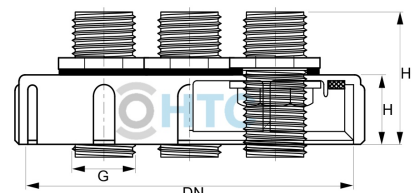

IBC Container Deckel mit Aussengewinde

IB0113

Alle Maßangaben in Millimeter, Gewichtsangaben in Gramm. Für die fotografische Darstellung verwenden wir eine Artikelgröße sowie Studiolicht. Die Abbildungen, technischen Daten, Maße und Ausführungen sind unverbindlich. Sie gelten nicht als zugesicherte Eigenschaften oder als Beschaffenheits- oder Haltbarkeitsgarantien. Wir behalten uns jederzeit Änderung ohne Ankündigung vor. Die Nutzmaße sind definiert bzw. verstärkt dargestellt bzw. ergeben sich aus der Artikelbezeichnung. Weitere Maße dienen ausschließlich der Darstellungsunterstützung. Bei Zweckentfremdung bitten wir dies zu beachten.

Artikel-Nr.	Variante	DN	G	H	H1	Preis
IB0113.150.132	S165*7 DN 150, 1fach 1" Aussengewinde	DN 150 S165*7	1" (33,25mm)	38	64	10,06 €*
IB0113.150.232	S165*7 DN 150, 2fach 1" Aussengewinde	DN 150 S165*7	1" (33,25mm)	38	64	13,39 €*
IB0113.150.332	S165*7 DN 150, 3fach 1" Aussengewinde	DN 150 S165*7	1" (33,25mm)	38	64	15,96 €*
IB0113.225.132	S245*6 DN 225, 1fach 1" Aussengewinde	DN 225 S245*6	1" (33,25mm)	40	66	14,28 €*
IB0113.225.232	S245*6 DN 225, 2fach 1" Aussengewinde	DN 225 S245*6	1" (33,25mm)	40	66	15,96 €*
IB0113.225.332	S245*6 DN 225, 3fach 1" Aussengewinde	DN 225 S245*6	1" (33,25mm)	40	66	19,32 €*