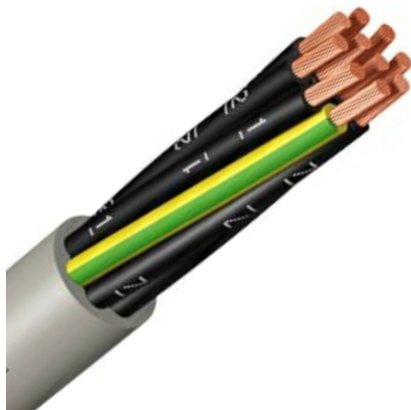

Steuerstromkabel Typ Y 5adrig, 5 x 0,5mm²

BW4050.005

Alle Maßangaben in Millimeter, Gewichtsangaben in Gramm. Für die fotografische Darstellung verwenden wir eine Artikelgröße sowie Studiolicht. Die Abbildungen, technischen Daten, Maße und Ausführungen sind unverbindlich. Wir behalten uns jederzeit Änderung ohne Ankündigung vor. Die Nutzmaße sind definiert bzw. verstärkt dargestellt bzw. ergeben sich aus der Artikelbezeichnung. Weitere Maße dienen ausschließlich der Darstellungsunterstützung. Bei Zweckentfremdung bitten wir dies zu beachten.

Artikel-Nr.	Variante	Hinweis	Preis
BW4050.005.010	5 x 0,5mm ² , 10m Länge	Kabelzuschnitt: kein Widerruf/keine Rückgabe	15,90 €* [*]
BW4050.005.020	5 x 0,5mm ² , 20m Länge	Kabelzuschnitt: kein Widerruf/keine Rückgabe	31,80 €* [*]
BW4050.005.025	5 x 0,5mm ² , 25m Länge	Kabelzuschnitt: kein Widerruf/keine Rückgabe	39,75 €* [*]
BW4050.005.030	5 x 0,5mm ² , 30m Länge	Kabelzuschnitt: kein Widerruf/keine Rückgabe	47,70 €* [*]
BW4050.005.040	5 x 0,5mm ² , 40m Länge	Kabelzuschnitt: kein Widerruf/keine Rückgabe	63,60 €* [*]
BW4050.005.050	5 x 0,5mm ² , 50m Länge	Kabelzuschnitt: kein Widerruf/keine Rückgabe	79,50 €* [*]
BW4050.005.100	5 x 0,5mm ² , 100m Rolle	---	149,06 €* [*]