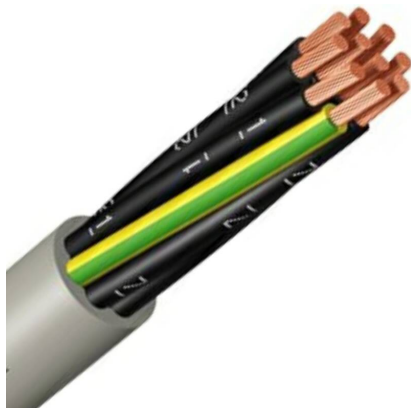

Steuerstromkabel Typ Y 7adrig, 7 x 0,5mm²

BW4050.007

Alle Maßangaben in Millimeter, Gewichtsangaben in Gramm. Für die fotografische Darstellung verwenden wir eine Artikelgröße sowie Studiolicht. Die Abbildungen, technischen Daten, Maße und Ausführungen sind unverbindlich. Wir behalten uns jederzeit Änderung ohne Ankündigung vor. Die Nutzmaße sind definiert bzw. verstärkt dargestellt bzw. ergeben sich aus der Artikelbezeichnung. Weitere Maße dienen ausschließlich der Darstellungsunterstützung. Bei Zweckentfremdung bitten wir dies zu beachten.

Artikel-Nr.	Variante	Hinweis	Preis
BW4050.007.010	7 x 0,5mm ² , 15m Länge	Kabelzuschnitt: kein Widerruf/keine Rückgabe	23,36 €* [*]
BW4050.007.020	7 x 0,5mm ² , 20m Länge	Kabelzuschnitt: kein Widerruf/keine Rückgabe	46,72 €* [*]
BW4050.007.025	7 x 0,5mm ² , 25m Länge	Kabelzuschnitt: kein Widerruf/keine Rückgabe	58,40 €* [*]
BW4050.007.030	7 x 0,5mm ² , 30m Länge	Kabelzuschnitt: kein Widerruf/keine Rückgabe	70,08 €* [*]
BW4050.007.040	7 x 0,5mm ² , 40m Länge	Kabelzuschnitt: kein Widerruf/keine Rückgabe	93,44 €* [*]
BW4050.007.050	7 x 0,5mm ² , 50m Länge	Kabelzuschnitt: kein Widerruf/keine Rückgabe	116,80 €* [*]
BW4050.007.100	7 x 0,5mm ² , 100m Rolle	Kabelzuschnitt: kein Widerruf/keine Rückgabe	219,00 €* [*]