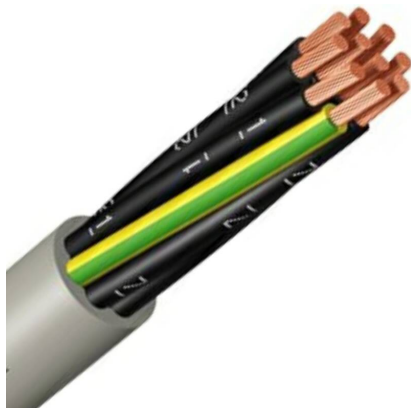

## Steuerstromkabel Typ Y 14adrig, 14 x 0,5mm<sup>2</sup>;

## BW4050.014

Alle Maßangaben in Millimeter, Gewichtsangaben in Gramm. Für die fotografische Darstellung verwenden wir eine Artikelgröße sowie Studioliicht. Die Abbildungen, technischen Daten, Maße und Ausführungen sind unverbindlich. Wir behalten uns jederzeit Änderung ohne Ankündigung vor. Die Nutzmaße sind definiert bzw. verstärkt dargestellt bzw. ergeben sich aus der Artikelbezeichnung. Weitere Maße dienen ausschließlich der Darstellungsunterstützung. Bei Zweckentfremdung bitten wir dies zu beachten.