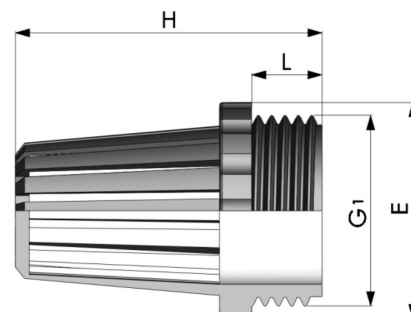

## Ansaugkorb Aussengewinde PP Schwarz

## PF0828

Alle Maßangaben in Millimeter, Gewichtsangaben in Gramm. Für die fotografische Darstellung verwenden wir eine Artikelgröße sowie Studiolicht. Die Abbildungen, technischen Daten, Maße und Ausführungen sind unverbindlich. Wir behalten uns jederzeit Änderung ohne Ankündigung vor. Die Nutzmaße sind definiert bzw. verstärkt dargestellt bzw. ergeben sich aus der Artikelbezeichnung. Weitere Maße dienen ausschließlich der Darstellungsunterstützung. Bei Zweckentfremdung bitten wir dies zu beachten.

Artikel-Nr.	Variante	E	G	H	L	Preis
PF0828.000.020	1/2"	26	<b>1/2" (20,96mm)</b>	57	14	1,47 €* 1,47 €
PF0828.000.025	3/4"	33,5	<b>3/4" (26,44mm)</b>	63	14,5	1,80 €* 1,80 €
PF0828.000.032	1"	38,5	<b>1" (33,25mm)</b>	69	14,5	2,19 €* 2,19 €