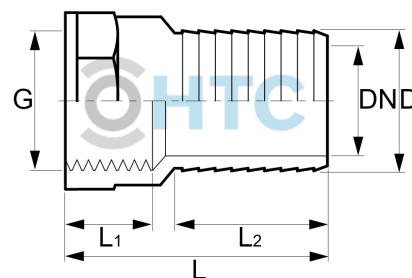

## Schlauchtülle PP Schwarz Innengewinde feststehend x Tülle

**PF0804**

Alle Maßangaben in Millimeter, Gewichtsangaben in Gramm. Für die fotografische Darstellung verwenden wir eine Artikelgröße sowie Studiolicht. Die Abbildungen, technischen Daten, Maße und Ausführungen sind unverbindlich. Wir behalten uns jederzeit Änderung ohne Ankündigung vor. Die Nutzmaße sind definiert bzw. verstärkt dargestellt bzw. ergeben sich aus der Artikelbezeichnung. Weitere Maße dienen ausschließlich der Darstellungsunterstützung. Bei Zweckentfremdung bitten wir dies zu beachten.

Artikel-Nr.	Variante	D	DN	G	L	L1	L2	Preis
PF0804.020.013	1/2" x 13mm	<b>14,5/13</b>	8	<b>1/2" (20,96mm)</b>	50	13	31	1,79 €* <sup>*</sup>
PF0804.020.019	1/2" x 19mm	<b>20,5/19</b>	15	<b>1/2" (20,96mm)</b>	57	13	38	1,90 €* <sup>*</sup>
PF0804.025.013	3/4" x 13mm	<b>15,5/13,5</b>	10	<b>3/4" (26,44mm)</b>	53	15	33,5	2,07 €* <sup>*</sup>
PF0804.025.019	3/4" x 19mm	<b>21,5/19,5</b>	15	<b>3/4" (26,44mm)</b>	57	15	37,5	2,14 €* <sup>*</sup>
PF0804.040.032	1 1/4" x 32mm	<b>33/31,5</b>	24,5	<b>1 1/4" (41,91mm)</b>	77,5	25	44	5,22 €* <sup>*</sup>
PF0804.040.040	1 1/4" x 40mm	<b>41/39,5</b>	32	<b>1 1/4" (41,91mm)</b>	77,5	25	45	8,14 €* <sup>*</sup>
PF0804.050.040	1 1/2" x 40mm	<b>40,5/39,5</b>	32	<b>1 1/2" (47,81mm)</b>	66,5	17	41	5,63 €* <sup>*</sup>
PF0804.050.050	1 1/2" x 50mm	<b>50/48,5</b>	38,5	<b>1 1/2" (47,81mm)</b>	60,5	18	39	6,00 €* <sup>*</sup>
PF0804.063.050	2" x 50mm	<b>51/50</b>	41,5	<b>2" (59,61mm)</b>	70	18	43	10,37 €* <sup>*</sup>