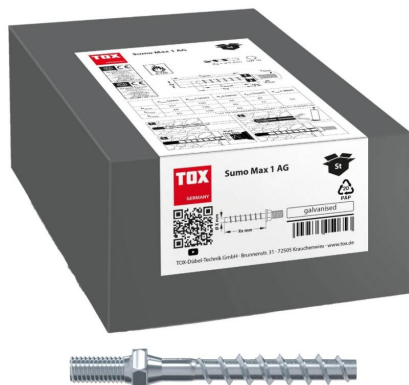

## TOX Schraubanker Sumo Max 1

## TOX041

Alle Maßangaben in Millimeter, Gewichtsangaben in Gramm. Für die fotografische Darstellung verwenden wir eine Artikelgröße sowie Studioliicht. Die Abbildungen, technischen Daten, Maße und Ausführungen sind unverbindlich. Sie gelten nicht als zugesicherte Eigenschaften oder als Beschaffenheits- oder Haltbarkeitsgarantien. Wir behalten uns jederzeit Änderung ohne Ankündigung vor. Die Nutzmaße sind definiert bzw. verstärkt dargestellt bzw. ergeben sich aus der Artikelbezeichnung. Weitere Maße dienen ausschließlich der Darstellungsunterstützung. Bei Zweckentfremdung bitten wir dies zu beachten.

Artikel-Nr.	Variante	SW	Inhalt Schraube	Dübel Ø	Dübellänge	Bohrer Ø	Preis
TOX041.ONE.801	6x35mm M8 Stück	10	---	6	55	6	0,70 €* 0,70 €
TOX041.BOX.801	6x35 M8, Box	10	100	6	35	6	49,03 €* 49,03 €
TOX041.ONE.811	6x55mm M8 Stück	10	---	6	55	6	0,77 €* 0,77 €
TOX041.BOX.811	6x55mm M8, Box	10	100 Stk.	6	55	6	55,38 €* 55,38 €