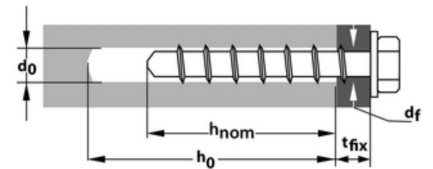

## TOX041

Alle Maßangaben in Millimeter, Gewichtsangaben in Gramm. Für die fotografische Darstellung verwenden wir eine Artikelgröße sowie Studiolicht. Die Abbildungen, technischen Daten, Maße und Ausführungen sind unverbindlich. Sie gelten nicht als zugesicherte Eigenschaften oder als Beschaffenheits- oder Haltbarkeitsgarantien. Wir behalten uns jederzeit Änderung ohne Ankündigung vor. Die Nutzmaße sind definiert bzw. verstärkt dargestellt bzw. ergeben sich aus der Artikelbezeichnung. Weitere Maße dienen ausschließlich der Darstellungsunterstützung. Bei Zweckentfremdung bitten wir dies zu beachten.

Artikel-Nr.	Variante	SW	Inhalt Schraube	Dübel Ø	Dübellänge	Bohrer Ø	Preis
TOX041.ONE.801	6x35mm M8 Stück	10	---	6	55	6	0,70 €* 0,70 €
TOX041.BOX.801	6x35 M8, Box	10	100	6	35	6	49,03 €* 49,03 €
TOX041.ONE.811	6x55mm M8 Stück	10	---	6	55	6	0,77 €* 0,77 €
TOX041.BOX.811	6x55mm M8, Box	10	100 Stk.	6	55	6	55,38 €* 55,38 €