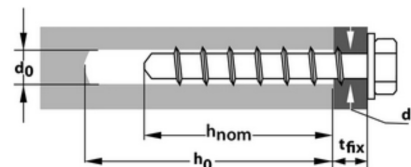

## TOX041

Alle Maßangaben in Millimeter, Gewichtsangaben in Gramm. Für die fotografische Darstellung verwenden wir eine Artikelgröße sowie Studioliicht. Die Abbildungen, technischen Daten, Maße und Ausführungen sind unverbindlich. Sie gelten nicht als zugesicherte Eigenschaften oder als Beschaffenheits- oder Haltbarkeitsgarantien. Wir behalten uns jederzeit Änderung ohne Ankündigung vor. Die Nutzmaße sind definiert bzw. verstärkt dargestellt bzw. ergeben sich aus der Artikelbezeichnung. Weitere Maße dienen ausschließlich der Darstellungsunterstützung. Bei Zweckentfremdung bitten wir dies zu beachten.

Artikel-Nr.	Variante	SW	Inhalt Schraube	Dübel Ø	Dübellänge	Bohrer Ø	Preis
TOX041.ONE.801	6x35mm M8 Stück	10	---	6	55	6	0,70 €* 0,70 €
TOX041.BOX.801	6x35 M8, Box	10	100	6	35	6	49,03 €* 49,03 €
TOX041.ONE.811	6x55mm M8 Stück	10	---	6	55	6	0,77 €* 0,77 €
TOX041.BOX.811	6x55mm M8, Box	10	100 Stk.	6	55	6	55,38 €* 55,38 €