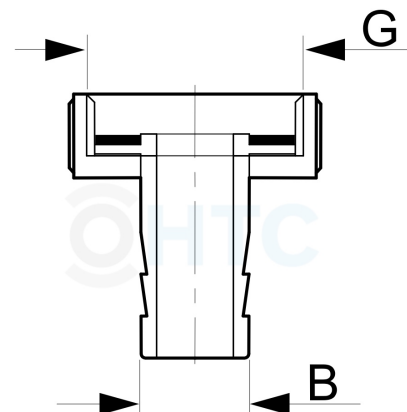

## Edelstahl Hahnanschluss Innengewinde x Tülle

## MA0205

Alle Maßangaben in Millimeter, Gewichtsangaben in Gramm. Für die fotografische Darstellung verwenden wir eine Artikelgröße sowie Studiolicht. Die Abbildungen, technischen Daten, Maße und Ausführungen sind unverbindlich. Wir behalten uns jederzeit Änderung ohne Ankündigung vor. Die Nutzmaße sind definiert bzw. verstärkt dargestellt bzw. ergeben sich aus der Artikelbezeichnung. Weitere Maße dienen ausschließlich der Darstellungsunterstützung. Bei Zweckentfremdung bitten wir dies zu beachten.

Artikel-Nr.	Variante	B	G	Preis
MA0205.025.015	3/4" x 15mm	<b>15</b>	<b>3/4" (26,44mm)</b>	0,97 €* 0,97 €
MA0205.032.020	1" x 20mm	<b>20</b>	<b>1" (33,25mm)</b>	1,21 €* 1,21 €
MA0205.040.025	1 1/4" x 25mm	<b>25</b>	<b>1 1/4" (41,91mm)</b>	3,15 €* 3,15 €