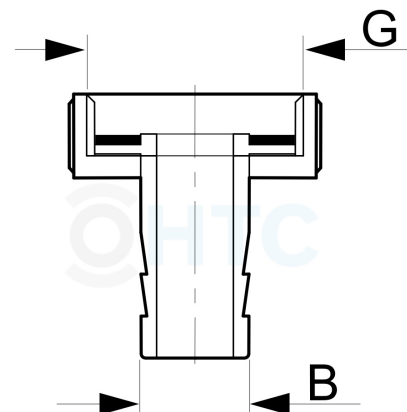

## Edelstahl Hahnanschluss Innengewinde x Tülle

## MA0205

Alle Maßangaben in Millimeter, Gewichtsangaben in Gramm. Für die fotografische Darstellung verwenden wir eine Artikelgröße sowie Studioliicht. Die Abbildungen, technischen Daten, Maße und Ausführungen sind unverbindlich. Wir behalten uns jederzeit Änderung ohne Ankündigung vor. Die Nutzmaße sind definiert bzw. verstärkt dargestellt bzw. ergeben sich aus der Artikelbezeichnung. Weitere Maße dienen ausschließlich der Darstellungsunterstützung. Bei Zweckentfremdung bitten wir dies zu beachten.

Artikel-Nr.	Variante	B	G	Preis
MA0205.025.015	3/4" x 15mm	<b>15</b>	<b>3/4" (26,44mm)</b>	0,97 €*
MA0205.032.020	1" x 20mm	<b>20</b>	<b>1" (33,25mm)</b>	1,21 €*
MA0205.040.025	1 1/4" x 25mm	<b>25</b>	<b>1 1/4" (41,91mm)</b>	3,15 €*