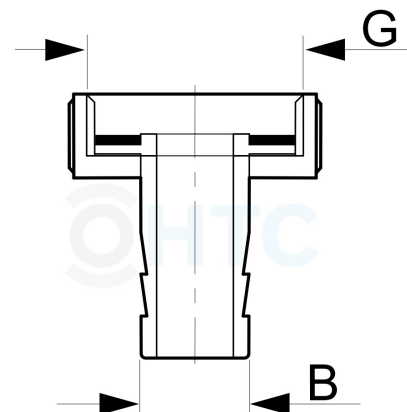

Edelstahl Hahnanschluss Innengewinde x Tülle

MA0205

Alle Maßangaben in Millimeter, Gewichtsangaben in Gramm. Für die fotografische Darstellung verwenden wir eine Artikelgröße sowie Studiolicht. Die Abbildungen, technischen Daten, Maße und Ausführungen sind unverbindlich. Sie gelten nicht als zugesicherte Eigenschaften oder als Beschaffenheits- oder Haltbarkeitsgarantien. Wir behalten uns jederzeit Änderung ohne Ankündigung vor. Die Nutzmaße sind definiert bzw. verstärkt dargestellt bzw. ergeben sich aus der Artikelbezeichnung. Weitere Maße dienen ausschließlich der Darstellungsunterstützung. Bei Zweckentfremdung bitten wir dies zu beachten.

Artikel-Nr.	Variante	B	G	Preis
MA0205.025.015	3/4" x 15mm	15	3/4" (26,44mm)	1,16 €* 1,16 €
MA0205.032.020	1" x 20mm	20	1" (33,25mm)	1,45 €* 1,45 €
MA0205.040.025	1 1/4" x 25mm	25	1 1/4" (41,91mm)	3,78 €* 3,78 €