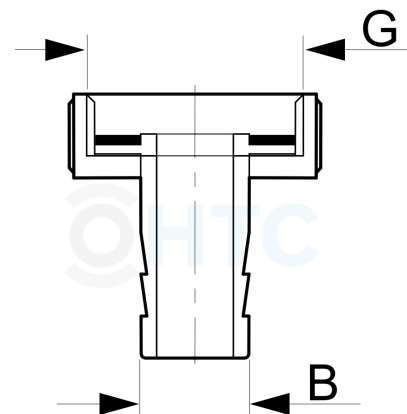

Edelstahl Hahnanschluss Innengewinde x Tülle

MA0205

Alle Maßangaben in Millimeter, Gewichtsangaben in Gramm. Für die fotografische Darstellung verwenden wir eine Artikelgröße sowie Studioliicht. Die Abbildungen, technischen Daten, Maße und Ausführungen sind unverbindlich. Wir behalten uns jederzeit Änderung ohne Ankündigung vor. Die Nutzmaße sind definiert bzw. verstärkt dargestellt bzw. ergeben sich aus der Artikelbezeichnung. Weitere Maße dienen ausschließlich der Darstellungsunterstützung. Bei Zweckentfremdung bitten wir dies zu beachten.

Artikel-Nr.	Variante	B	G	Preis
MA0205.025.015	3/4" x 15mm	15	3/4" (26,44mm)	0,97 €*
MA0205.032.020	1" x 20mm	20	1" (33,25mm)	1,21 €*
MA0205.040.025	1 1/4" x 25mm	25	1 1/4" (41,91mm)	3,15 €*

* alle Preise netto exkl. gesetzliche MwSt.