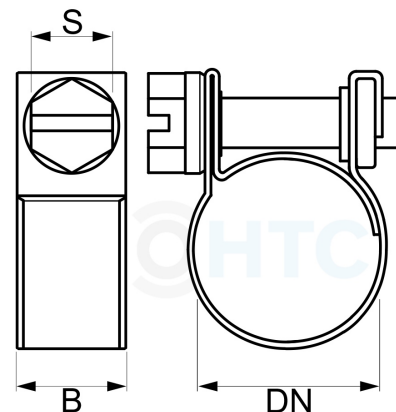

Mini-Schlauchschelle Stahl verzinkt W1

SZW121

Alle Maßangaben in Millimeter, Gewichtsangaben in Gramm. Für die fotografische Darstellung verwenden wir eine Artikelgröße sowie Studiolicht. Die Abbildungen, technischen Daten, Maße und Ausführungen sind unverbindlich. Sie gelten nicht als zugesicherte Eigenschaften oder als Beschaffenheits- oder Haltbarkeitsgarantien. Wir behalten uns jederzeit Änderung ohne Ankündigung vor. Die Nutzmaße sind definiert bzw. verstärkt dargestellt bzw. ergeben sich aus der Artikelbezeichnung. Weitere Maße dienen ausschließlich der Darstellungsunterstützung. Bei Zweckentfremdung bitten wir dies zu beachten.

Artikel-Nr.	Variante	B	DN	S	Qualität	Preis
SZW121.006.008	6-8mm	9	6-8	7	W1	0,19 €* [*]
SZW121.007.009	7-9mm	9	7-9	7	W1	0,19 €* [*]
SZW121.008.010	8-10mm	9	8-10	7	W1	0,20 €* [*]
SZW121.009.011	9-11mm	9	9-11	7	W1	0,20 €* [*]
SZW121.010.012	10-12mm	9	10-12	7	W1	0,20 €* [*]
SZW121.011.013	11-13mm	9	11-13	7	W1	0,20 €* [*]
SZW121.012.014	12-14mm	9	12-14	7	W1	0,21 €* [*]
SZW121.013.015	13-15mm	9	13-15	7	W1	0,21 €* [*]
SZW121.014.016	14-16mm	9	14-16	7	W1	0,21 €* [*]
SZW121.015.017	15 - 17mm	9	15-17	7	W1	0,21 €* [*]
SZW121.016.018	16-18mm	9	16-18	7	W1	0,22 €* [*]
SZW121.017.019	17-19mm	9	17-19	7	W1	0,23 €* [*]
SZW121.018.020	18-20mm	9	18-20	7	W1	0,30 €* [*]