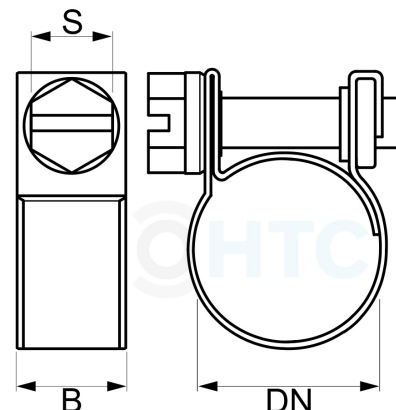

Mini-Schlauchschelle Stahl verzinkt W1

SZW121

Alle Maßangaben in Millimeter, Gewichtsangaben in Gramm. Für die fotografische Darstellung verwenden wir eine Artikelgröße sowie Studioliicht. Die Abbildungen, technischen Daten, Maße und Ausführungen sind unverbindlich. Wir behalten uns jederzeit Änderung ohne Ankündigung vor. Die Nutzmaße sind definiert bzw. verstärkt dargestellt bzw. ergeben sich aus der Artikelbezeichnung. Weitere Maße dienen ausschließlich der Darstellungsunterstützung. Bei Zweckentfremdung bitten wir dies zu beachten.

Artikel-Nr.	Variante	B	DN	S	Qualität	Preis
SZW121.006.008	6-8mm	9	6-8	7	W1	0,19 €*
SZW121.007.009	7-9mm	9	7-9	7	W1	0,19 €*
SZW121.008.010	8-10mm	9	8-10	7	W1	0,20 €*
SZW121.009.011	9-11mm	9	9-11	7	W1	0,20 €*
SZW121.010.012	10-12mm	9	10-12	7	W1	0,20 €*
SZW121.011.013	11-13mm	9	11-13	7	W1	0,20 €*
SZW121.012.014	12-14mm	9	12-14	7	W1	0,21 €*
SZW121.013.015	13-15mm	9	13-15	7	W1	0,21 €*
SZW121.014.016	14-16mm	9	14-16	7	W1	0,21 €*
SZW121.015.017	15 - 17mm	9	15-17	7	W1	0,21 €*
SZW121.016.018	16-18mm	9	16-18	7	W1	0,22 €*
SZW121.017.019	17-19mm	9	17-19	7	W1	0,23 €*
SZW121.018.020	18-20mm	9	18-20	7	W1	0,30 €*
SZW121.019.021	19 - 21mm	9	19 - 21	W1	0,28 €*	
SZW121.020.022	20 - 22mm	9	20 - 22	W1	0,29 €*	
SZW121.021.023	21 - 23mm	9	21 - 23	W1	0,30 €*	
SZW121.022.024	22 - 24mm	9	22 - 24	W1	0,31 €*	
SZW121.023.025	23 - 25mm	9	23 - 25	W1	0,32 €*	
SZW121.025.027	25 - 27mm	9	25 - 27	W1	0,33 €*	