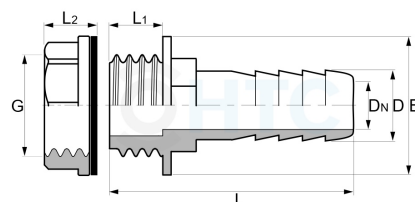

Tankdurchführung Aussengewinde x Schlauchtülle

PF0824

Alle Maßangaben in Millimeter, Gewichtsangaben in Gramm. Für die fotografische Darstellung verwenden wir eine Artikelgröße sowie Studioliicht. Die Abbildungen, technischen Daten, Maße und Ausführungen sind unverbindlich. Wir behalten uns jederzeit Änderung ohne Ankündigung vor. Die Nutzmaße sind definiert bzw. verstärkt dargestellt bzw. ergeben sich aus der Artikelbezeichnung. Weitere Maße dienen ausschließlich der Darstellungsunterstützung. Bei Zweckentfremdung bitten wir dies zu beachten.