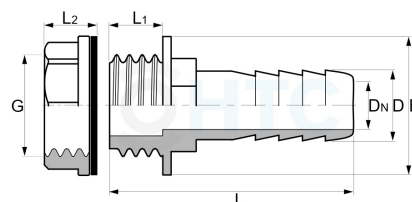

Tankdurchführung Aussengewinde x Schlauchtülle

PF0824

Alle Maßangaben in Millimeter, Gewichtsangaben in Gramm. Für die fotografische Darstellung verwenden wir eine Artikelgröße sowie Studioliicht. Die Abbildungen, technischen Daten, Maße und Ausführungen sind unverbindlich. Wir behalten uns jederzeit Änderung ohne Ankündigung vor. Die Nutzmaße sind definiert bzw. verstärkt dargestellt bzw. ergeben sich aus der Artikelbezeichnung. Weitere Maße dienen ausschließlich der Darstellungsunterstützung. Bei Zweckentfremdung bitten wir dies zu beachten.

Artikel-Nr.	Variante	B	D	DN	G	L	L1	L2	Preis
PF0824.020.013	1/2" x 13mm Stück	34,5	13	7,5	1/2" (20,96mm)	74,5	20	14	1,53 €* 12,24 €*
PF0824.020.013-10	1/2" x 13mm 10er Pack	34,5	13	7,5	1/2" (20,96mm)	74,5	20	14	12,24 €*
PF0824.025.020	3/4" x 20mm Stück	41,5	20	14	3/4" (26,44mm)	80	20	14	1,64 €* 13,14 €*
PF0824.025.020-10	3/4" x 20mm 10er Pack	41,5	20	14	3/4" (26,44mm)	80	20	14	13,14 €*
PF0824.032.025	1" x 25mm Stück	49,5	25	18	1" (33,25mm)	92,5	23	16,5	1,85 €* 14,76 €*
PF0824.032.025-10	1" x 25mm 10er Pack	49,5	25	18	1" (33,25mm)	92,5	23	16,5	14,76 €*
PF0824.040.032	1 1/4" x 32mm Stück	58	32	24	1 1/4" (41,91mm)	99	24	19	2,72 €* 21,78 €*
PF0824.040.032-10	1 1/4" x 32mm 10er Pack	58	32	24	1 1/4" (41,91mm)	99	24	19	21,78 €*
PF0824.050.040	1 1/2" x 40mm Stück	63	40(40,5/38,5)	30	1 1/2" (47,81mm)	106	24,5	19	3,17 €* 25,38 €*
PF0824.050.040-10	1 1/2" x 40mm 10er Pack	63	40(40,5/38,5)	30	1 1/2" (47,81mm)	106	24,5	19	25,38 €*
PF0824.063.050	2" x 50mm Stück	75	50(51/49)	39	2" (59,61mm)	112	25	19	4,28 €* 34,20 €*
PF0824.063.050-10	2" x 50mm 10er Pack	75	50(51/49)	39	2" (59,61mm)	112	25	19	34,20 €*