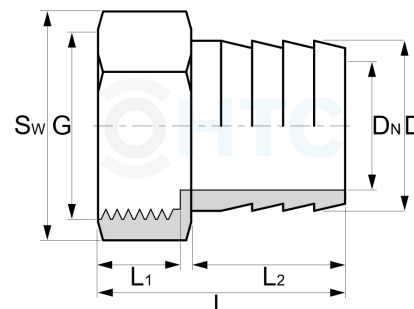

Messing Schlauchtülle Innengewinde x Tülle

MF0813

Alle Maßangaben in Millimeter, Gewichtsangaben in Gramm. Für die fotografische Darstellung verwenden wir eine Artikelgröße sowie Studioliicht. Die Abbildungen, technischen Daten, Maße und Ausführungen sind unverbindlich. Wir behalten uns jederzeit Änderung ohne Ankündigung vor. Die Nutzmaße sind definiert bzw. verstärkt dargestellt bzw. ergeben sich aus der Artikelbezeichnung. Weitere Maße dienen ausschließlich der Darstellungsunterstützung. Bei Zweckentfremdung bitten wir dies zu beachten.

Artikel-Nr.	Variante	D	DN	G	L	L1	L2	SW	Preis
MF0813.020.010	1/2" x 10mm	10 (10,5/8,5)	7	1/2" (20,96mm)	40	11,5	26	24	1,09 €*
MF0813.020.013	1/2" x 13mm	13 (14/12)	9,5	1/2" (20,96mm)	40	12	26,5	24	1,26 €*
MF0813.020.019	1/2" x 19mm	19 (19,5/18)	15	1/2" (20,96mm)	41	12,5	25	24	1,45 €*
MF0813.025.019	3/4" x 19mm	19 (19,7/17,7)	15,5	3/4" (26,44mm)	41,5	13	26	29	1,69 €*
MF0813.025.025	3/4" x 25mm	25 (25,5/24,5)	22,5	3/4" (26,44mm)	46	11	32,5	30	2,10 €*
MF0813.032.025	1" x 25mm	25 (25,7/23,7)	21,5	1" (33,25mm)	44	13,5	26,5	36	2,76 €*
MF0813.032.032	1" x 32mm	32 (32,5/31,5)	28	1" (33,25mm)	45	13,5	28,5	36	3,73 €*
MF0813.040.032	1 1/4" x 32mm	32 (32,5/30,5)	28	1 1/4" (41,91mm)	56	17	34	44,5	4,88 €*
MF0813.040.038	1 1/4" x 38mm	38 (38,5/36,5)	34	1 1/4" (41,91mm)	56,5	17,5	34	44,5	5,36 €*
MF0813.050.038	1 1/2" x 38mm	38 (38,5/36,5)	34	1 1/2" (47,81mm)	62	19	38	52	5,82 €*
MF0813.050.050	1 1/2" x 50mm	50 (51/49)	45	1 1/2" (47,81mm)	62	18,5	38	52	7,95 €*