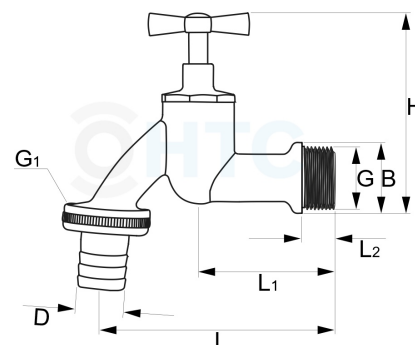

Messing Wasserhahn Auslaufhahn

MA0033

Alle Maßangaben in Millimeter, Gewichtsangaben in Gramm. Für die fotografische Darstellung verwenden wir eine Artikelgröße sowie Studioliicht. Die Abbildungen, technischen Daten, Maße und Ausführungen sind unverbindlich. Wir behalten uns jederzeit Änderung ohne Ankündigung vor. Die Nutzmaße sind definiert bzw. verstärkt dargestellt bzw. ergeben sich aus der Artikelbezeichnung. Weitere Maße dienen ausschließlich der Darstellungsunterstützung. Bei Zweckentfremdung bitten wir dies zu beachten.

Artikel-Nr.	Variante	B	D	G	G1	H	L	L1	L2	Preis
MA0033.S20.025	1/2" x 3/4" (Tülle) Stück	24	14,5	1/2" (20,96mm)	3/4" (26,44mm)	73	88	54,5	11	5,93 €* 10,00 €
MA0033.S20.025-10	1/2" x 3/4" (Tülle) 10er Pack	24	14,5	1/2" (20,96mm)	3/4" (26,44mm)	73	88	54,5	11	47,40 €* 47,40 €
MA0033.S25.032	3/4" x 1" (Tülle) Stück	30	20	3/4" (26,44mm)	1" (33,25mm)	87	100	57	13,5	8,93 €* 10,00 €
MA0033.S24.032-10	3/4" x 1" (Tülle) 10er Pack	30	20	3/4" (26,44mm)	1" (33,25mm)	87	100	57	13,5	71,40 €* 71,40 €