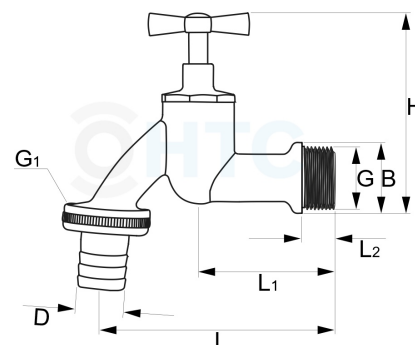

Messing Wasserhahn Auslaufhahn

MA0033

Alle Maßangaben in Millimeter, Gewichtsangaben in Gramm. Für die fotografische Darstellung verwenden wir eine Artikelgröße sowie Studioliicht. Die Abbildungen, technischen Daten, Maße und Ausführungen sind unverbindlich. Wir behalten uns jederzeit Änderung ohne Ankündigung vor. Die Nutzmaße sind definiert bzw. verstärkt dargestellt bzw. ergeben sich aus der Artikelbezeichnung. Weitere Maße dienen ausschließlich der Darstellungsunterstützung. Bei Zweckentfremdung bitten wir dies zu beachten.

Artikel-Nr.	Variante	B	D	G	G1	H	L	L1	L2	Preis
MA0033.S20.025	1/2" x 3/4" (Tülle) Stück	24	14,5	1/2" (20,96mm)	3/4" (26,44mm)	73	88	54,5	11	5,93 €* 10,00 €
MA0033.S20.025-10	1/2" x 3/4" (Tülle) 10er Pack	24	14,5	1/2" (20,96mm)	3/4" (26,44mm)	73	88	54,5	11	47,40 €* 50,00 €
MA0033.S25.032	3/4" x 1" (Tülle) Stück	30	20	3/4" (26,44mm)	1" (33,25mm)	87	100	57	13,5	8,93 €* 10,00 €
MA0033.S24.032-10	3/4" x 1" (Tülle) 10er Pack	30	20	3/4" (26,44mm)	1" (33,25mm)	87	100	57	13,5	71,40 €* 80,00 €