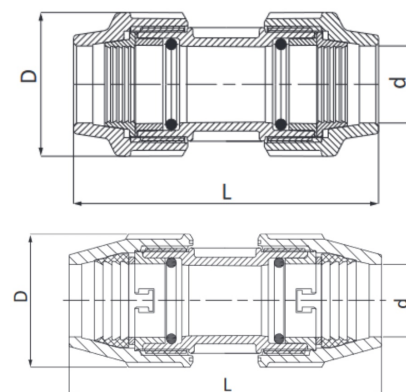

## PP Reparaturmuffe Unidelta DVGW 2fach Klemme

**PP0111**

Alle Maßangaben in Millimeter, Gewichtsangaben in Gramm. Für die fotografische Darstellung verwenden wir eine Artikelgröße sowie Studiolicht. Die Abbildungen, technischen Daten, Maße und Ausführungen sind unverbindlich. Wir behalten uns jederzeit Änderung ohne Ankündigung vor. Die Nutzmaße sind definiert bzw. verstärkt dargestellt bzw. ergeben sich aus der Artikelbezeichnung. Weitere Maße dienen ausschließlich der Darstellungsunterstützung. Bei Zweckentfremdung bitten wir dies zu beachten.

Artikel-Nr.	Variante	B	d	L	Rohr A-Ø	Preis
PP0111.000.025	25mm	55	<b>25</b>	123	25	3,85 €*
PP0111.000.032	32mm	63	<b>32</b>	140	32	4,97 €*
PP0111.000.040	40mm	79	<b>40</b>	168	40	8,09 €*
PP0111.000.050	50mm	96	<b>50</b>	238	50	11,13 €*
PP0111.000.063	63mm	116	<b>63</b>	257	63	14,72 €*