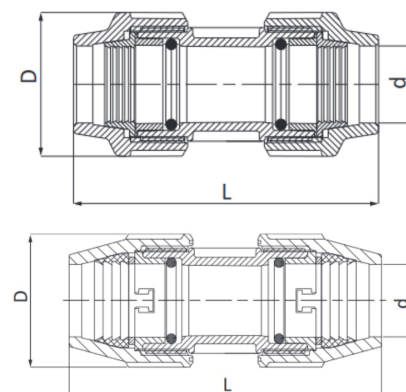

PP Reparaturmuffe Unidelta DVGW 2fach Klemme

PP0111

Alle Maßangaben in Millimeter, Gewichtsangaben in Gramm. Für die fotografische Darstellung verwenden wir eine Artikelgröße sowie Studiolicht. Die Abbildungen, technischen Daten, Maße und Ausführungen sind unverbindlich. Sie gelten nicht als zugesicherte Eigenschaften oder als Beschaffenheits- oder Haltbarkeitsgarantien. Wir behalten uns jederzeit Änderung ohne Ankündigung vor. Die Nutzmaße sind definiert bzw. verstärkt dargestellt bzw. ergeben sich aus der Artikelbezeichnung. Weitere Maße dienen ausschließlich der Darstellungsunterstützung. Bei Zweckentfremdung bitten wir dies zu beachten.

Artikel-Nr.	Variante	B	d	L	Rohr A-Ø	Preis
PP0111.000.025	25mm	55	25	123	25	3,30 €* 3,30 €
PP0111.000.032	32mm	63	32	140	32	4,25 €* 4,25 €
PP0111.000.040	40mm	79	40	168	40	6,93 €* 6,93 €
PP0111.000.050	50mm	96	50	238	50	9,53 €* 9,53 €
PP0111.000.063	63mm	116	63	257	63	12,60 €* 12,60 €