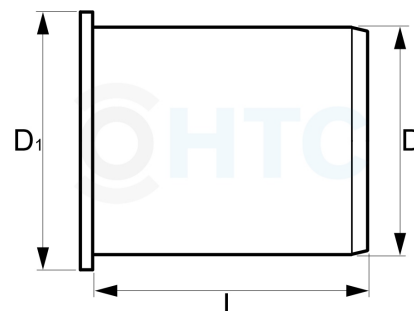

Messing Stützröhrchen PE-Rohr

MP0004

Alle Maßangaben in Millimeter, Gewichtsangaben in Gramm. Für die fotografische Darstellung verwenden wir eine Artikelgröße sowie Studiolicht. Die Abbildungen, technischen Daten, Maße und Ausführungen sind unverbindlich. Wir behalten uns jederzeit Änderung ohne Ankündigung vor. Die Nutzmaße sind definiert bzw. verstärkt dargestellt bzw. ergeben sich aus der Artikelbezeichnung. Weitere Maße dienen ausschließlich der Darstellungsunterstützung. Bei Zweckentfremdung bitten wir dies zu beachten.

Artikel-Nr.	Variante	D	D1	L	Preis
MP0004.000.020	für PE100, 20mm Stück	15,3	19	22	0,39 €*
MP0004.000.020-10	für PE100, 20mm 10er Pack	15,3	19	22	3,14 €*
MP0004.000.025	für PE100, 25mm Stück	20,3	23	25,5	0,56 €*
MP0004.000.025-10	für PE100, 25mm 10er Pack	20,3	23	25,5	4,46 €*
MP0004.000.032	für PE100, 32mm Stück	25,8	30	31,5	0,82 €*
MP0004.000.032-10	für PE100, 32mm 10er Pack	25,8	30	31,5	6,52 €*
MP0004.000.040	für PE100, 20mm Stück	32,7	38	39	1,55 €*
MP0004.000.040-10	für PE100, 20mm 10er Pack	32,7	38	39	12,40 €*
MP0004.000.050	für PE100, 20mm Stück	40,3	47,0	45	2,48 €*
MP0004.000.050-10	für PE100, 50mm 10er Pack	40,3	47,0	45	19,84 €*
MP0004.000.063	für PE100, 63mm Stück	50,6	57,8	53	3,96 €*
MP0004.000.063-10	für PE100, 63mm 10er Pack	50,6	57,8	53	31,70 €*