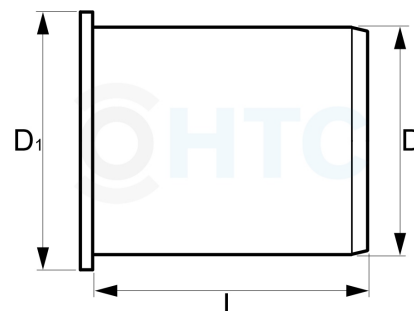

## Messing Stützröhrchen PE-Rohr

**MP0004**

Alle Maßangaben in Millimeter, Gewichtsangaben in Gramm. Für die fotografische Darstellung verwenden wir eine Artikelgröße sowie Studiolicht. Die Abbildungen, technischen Daten, Maße und Ausführungen sind unverbindlich. Wir behalten uns jederzeit Änderung ohne Ankündigung vor. Die Nutzmaße sind definiert bzw. verstärkt dargestellt bzw. ergeben sich aus der Artikelbezeichnung. Weitere Maße dienen ausschließlich der Darstellungsunterstützung. Bei Zweckentfremdung bitten wir dies zu beachten.

Artikel-Nr.	Variante	D	D1	L	Preis
MP0004.000.020	für PE100 20mm	15,4	19,0	20,5	0,38 €* <sup>*</sup>
MP0004.000.025	für PE100 25mm	20,4	23,0	24,0	0,52 €* <sup>*</sup>
MP0004.000.032	für PE100 32mm	25,8	30,0	30,0	0,91 €* <sup>*</sup>
MP0004.000.040	für PE100 40mm	32,7	38	37,2	2,22 €* <sup>*</sup>
MP0004.000.050	für PE100 50mm	40,3	47,0	43,0	2,83 €* <sup>*</sup>
MP0004.000.063	für PE100 63mm	50,7	58,0	51,0	7,72 €* <sup>*</sup>