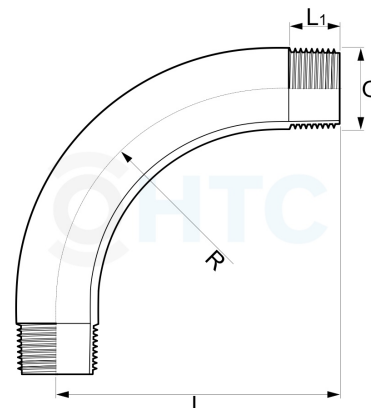

V4A Bogen 90° 2fach Aussengewinde DIN 2983

EF0404

Alle Maßangaben in Millimeter, Gewichtsangaben in Gramm. Für die fotografische Darstellung verwenden wir eine Artikelgröße sowie Studiolicht. Die Abbildungen, technischen Daten, Maße und Ausführungen sind unverbindlich. Wir behalten uns jederzeit Änderung ohne Ankündigung vor. Die Nutzmaße sind definiert bzw. verstärkt dargestellt bzw. ergeben sich aus der Artikelbezeichnung. Weitere Maße dienen ausschließlich der Darstellungsunterstützung. Bei Zweckentfremdung bitten wir dies zu beachten.

Artikel-Nr.	Variante	G	L	L1	R	Preis
EF0404.000.009	1/8"	R 1/8" (9,73mm)	64	8	35	4,38 €* [*]
EF0404.000.012	1/4"	R 1/4" (13,16mm)	60	11	41	4,86 €* [*]
EF0404.000.016	3/8"	R 3/8" (16,66mm)	70	12	48	5,79 €* [*]
EF0404.000.020	1/2"	R 1/2" (20,96mm)	80	15	57	7,50 €* [*]
EF0404.000.025	3/4"	R 3/4" (26,44mm)	100	17	73	10,11 €* [*]
EF0404.000.032	1"	R 1" (33,25mm)	120	20	89	14,70 €* [*]
EF0404.000.040	1 1/4"	R 1 1/4" (41,91mm)	140	21	108	21,63 €* [*]
EF0404.000.050	1 1/2"	R 1 1/2" (47,81mm)	160	21	127	28,59 €* [*]
EF0404.000.063	2"	R 2" (59,61mm)	190	26	159	45,00 €* [*]