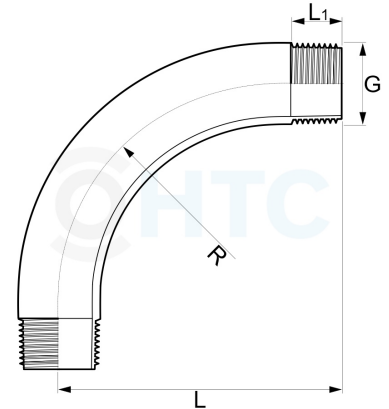

V4A Bogen 90° 2fach Aussengewinde DIN 2983

EF0404

Alle Maßangaben in Millimeter, Gewichtsangaben in Gramm. Für die fotografische Darstellung verwenden wir eine Artikelgröße sowie Studiolicht. Die Abbildungen, technischen Daten, Maße und Ausführungen sind unverbindlich. Wir behalten uns jederzeit Änderung ohne Ankündigung vor. Die Nutzmaße sind definiert bzw. verstärkt dargestellt bzw. ergeben sich aus der Artikelbezeichnung. Weitere Maße dienen ausschließlich der Darstellungsunterstützung. Bei Zweckentfremdung bitten wir dies zu beachten.

Artikel-Nr.	Variante	G	L	L1	R	Preis
EF0404.000.009	1/8"	R 1/8" (9,73mm)	64	8	35	4,38 €* [*]
EF0404.000.012	1/4"	R 1/4" (13,16mm)	60	11	41	4,86 €* [*]
EF0404.000.016	3/8"	R 3/8" (16,66mm)	70	12	48	5,79 €* [*]
EF0404.000.020	1/2"	R 1/2" (20,96mm)	80	15	57	7,50 €* [*]
EF0404.000.025	3/4"	R 3/4" (26,44mm)	100	17	73	10,11 €* [*]
EF0404.000.032	1"	R 1" (33,25mm)	120	20	89	14,70 €* [*]
EF0404.000.040	1 1/4"	R 1 1/4" (41,91mm)	140	21	108	21,63 €* [*]
EF0404.000.050	1 1/2"	R 1 1/2" (47,81mm)	160	21	127	28,59 €* [*]
EF0404.000.063	2"	R 2" (59,61mm)	190	26	159	45,00 €* [*]