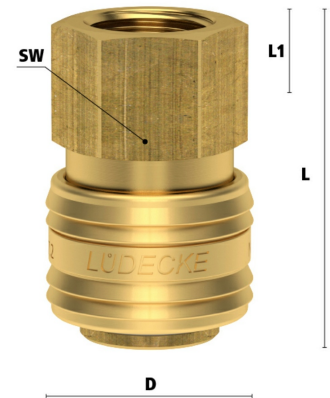

Messing Schnellverschluss DN 7,2 Kupplung x Innengewinde

MF3002

Alle Maßangaben in Millimeter, Gewichtsangaben in Gramm. Für die fotografische Darstellung verwenden wir eine Artikelgröße sowie Studiolicht. Die Abbildungen, technischen Daten, Maße und Ausführungen sind unverbindlich. Sie gelten nicht als zugesicherte Eigenschaften oder als Beschaffenheits- oder Haltbarkeitsgarantien. Wir behalten uns jederzeit Änderung ohne Ankündigung vor. Die Nutzmaße sind definiert bzw. verstärkt dargestellt bzw. ergeben sich aus der Artikelbezeichnung. Weitere Maße dienen ausschließlich der Darstellungsunterstützung. Bei Zweckentfremdung bitten wir dies zu beachten.

Artikel-Nr.	Variante	D	DN	G	L	L1	SW	Preis
MF3002.072.012	DN 7,2 x 1/4"	27	7,2	G 1/4" (13,16mm)	41	10,5	22	4,50 €* 4,35 €* 4,65 €* 12,10 €* * alle Preise netto exkl. gesetzliche MwSt. HT CONNECT GmbH & Co. KG - Norisstraße 4 - 91257 Pegnitz - Tel.: 09241/9109100 - Mail: info@ht-connect.de
MF3002.072.016	DN 7,2 x 3/8"	27	7,2	3/8" (16,66mm)	41	10,5	22	4,35 €* 4,65 €* 12,10 €* * alle Preise netto exkl. gesetzliche MwSt. HT CONNECT GmbH & Co. KG - Norisstraße 4 - 91257 Pegnitz - Tel.: 09241/9109100 - Mail: info@ht-connect.de
MF3002.072.020	DN 7,2 x 1/2"	27	7,2	G 1/2" (20,96mm)	42,5	12	24	4,65 €* 12,10 €* * alle Preise netto exkl. gesetzliche MwSt. HT CONNECT GmbH & Co. KG - Norisstraße 4 - 91257 Pegnitz - Tel.: 09241/9109100 - Mail: info@ht-connect.de
MF3002.072.025	DN 7,2 x 3/4"	34	7,2	G 3/4" (26,44mm)	43,5	13	32	12,10 €* * alle Preise netto exkl. gesetzliche MwSt. HT CONNECT GmbH & Co. KG - Norisstraße 4 - 91257 Pegnitz - Tel.: 09241/9109100 - Mail: info@ht-connect.de