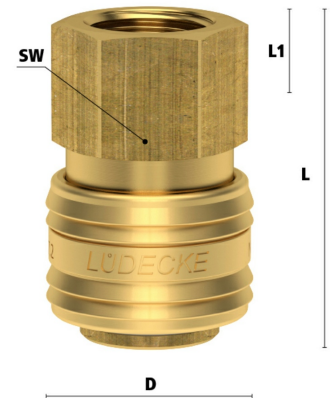

## Messing Schnellverschluss DN 7,2 Kupplung x Innengewinde

**MF3002**

Alle Maßangaben in Millimeter, Gewichtsangaben in Gramm. Für die fotografische Darstellung verwenden wir eine Artikelgröße sowie Studiolicht. Die Abbildungen, technischen Daten, Maße und Ausführungen sind unverbindlich. Sie gelten nicht als zugesicherte Eigenschaften oder als Beschaffenheits- oder Haltbarkeitsgarantien. Wir behalten uns jederzeit Änderung ohne Ankündigung vor. Die Nutzmaße sind definiert bzw. verstärkt dargestellt bzw. ergeben sich aus der Artikelbezeichnung. Weitere Maße dienen ausschließlich der Darstellungsunterstützung. Bei Zweckentfremdung bitten wir dies zu beachten.

Artikel-Nr.	Variante	D	DN	G	L	L1	SW	Preis
MF3002.072.012	DN 7,2 x 1/4"	27	<b>7,2</b>	<b>G 1/4" (13,16mm)</b>	41	10,5	22	4,50 €* 4,35 €* 4,65 €* 12,10 €* * alle Preise netto exkl. gesetzliche MwSt. HT CONNECT GmbH & Co. KG - Norisstraße 4 - 91257 Pegnitz - Tel.: 09241/9109100 - Mail: info@ht-connect.de
MF3002.072.016	DN 7,2 x 3/8"	27	<b>7,2</b>	<b>3/8" (16,66mm)</b>	41	10,5	22	4,35 €* 4,65 €* 12,10 €* * alle Preise netto exkl. gesetzliche MwSt. HT CONNECT GmbH & Co. KG - Norisstraße 4 - 91257 Pegnitz - Tel.: 09241/9109100 - Mail: info@ht-connect.de
MF3002.072.020	DN 7,2 x 1/2"	27	<b>7,2</b>	<b>G 1/2" (20,96mm)</b>	42,5	12	24	4,65 €* 12,10 €* * alle Preise netto exkl. gesetzliche MwSt. HT CONNECT GmbH & Co. KG - Norisstraße 4 - 91257 Pegnitz - Tel.: 09241/9109100 - Mail: info@ht-connect.de
MF3002.072.025	DN 7,2 x 3/4"	34	<b>7,2</b>	<b>G 3/4" (26,44mm)</b>	43,5	13	32	12,10 €* * alle Preise netto exkl. gesetzliche MwSt. HT CONNECT GmbH & Co. KG - Norisstraße 4 - 91257 Pegnitz - Tel.: 09241/9109100 - Mail: info@ht-connect.de